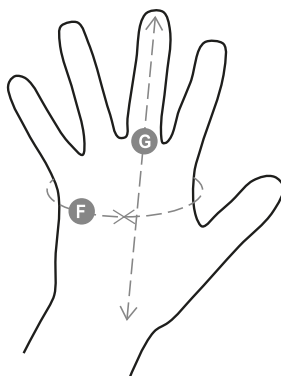

Összetétel: 60% KYORENE 30% NAGY TELJESÍTMÉNYŰ POLIETILÉN (HPPE) 7% ELASZTÁN 3% POLIÉSZTER

Külső megjelenés: KYORENE NITRIL BEVONATTAL

Méretek: 7-8-9-10-11

Csomagolás: 12/144

SZÁRMAZÁSI HELY:: SZÁRMAZÁSI HELY: KÍNA

HS-KÓD: 61161080

Színek

SZÜRKE/FEKETE

Útmutató A Méretekhez

Taglie Internazionali	XS	S	M	L	XL	XXL
Taglie Numeriche	6	7	8	9	10	11
(F) - cm	15,2	17,8	20,3	22,9	25,4	27,9
(F) - in	6	7	8	9	10	11
(G) - cm	16	17,1	18,2	19,2	20,4	21,5
(G) - in	6-6½	6½-7	7-7½	7½	8	8½