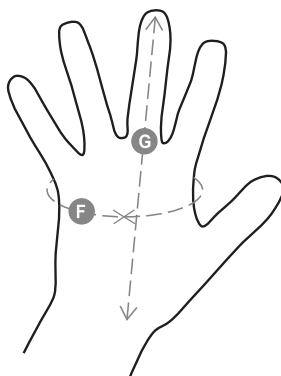

Összetétel: 50% KYORENE 21% NAGY TELJESÍTMÉNYŰ POLIETILÉN (HPPE) 12% ÜVEGSZÁL 7% ELASZTÁN 7% ACÉLSZÁL 3%

Külső megjelenés: KYORENE NITRIL BEVONATTAL

Méret: 7-8-9-10-11

Csomagolás: 12/144

SZÁRMAZÁSI HELY:: SZÁRMAZÁSI HELY: KÍNA

HS-KÓD: 61161080

Színek

SZÜRKE/FEKETE

Útmutató A Méretekhez

Taglie Internazionali	XS	S	M	L	XL	XXL
Taglie Numeriche	6	7	8	9	10	11
(F) - cm	15,2	17,8	20,3	22,9	25,4	27,9
(F) - in	6	7	8	9	10	11
(G) - cm	16	17,1	18,2	19,2	20,4	21,5
(G) - in	6-6½	6½-7	7-7½	7½	8	8½