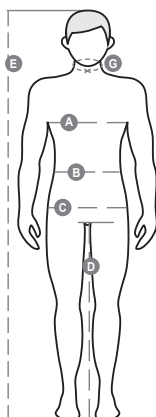

Összetétel: 58% COTONE 42% ELASTOMULTIESTERE | 100% POLIESTERE

Külső megjelenés: RIPSTOP | MESH

Súly: 150 GR/MQ

Méreték: XS-S-M-L-XL-XXL-3XL-4XL-5XL

Csomagolás: 1/20

SZÁRMAZÁSI HELY:: SZÁRMAZÁSI HELY: PAKISZTÁN

HS-KÓD: 62033310

Színek

FEHÉR

ACÉLSZÜRKE

FEKETE

Mosási útmutató

Tanúsítványok

Útmutató A Méretekhez

International sizes		XXS	XS	S	M	L	XL	XXL	3XL	4XL	5XL
IT - DE		38/40	42/44	46/48	50	52	54	56/58	60/62	64/66	68/70
FR - ES		34/36	38/40	42/44	46	48	50	52/54	56/58	60/62	64/66
UK		30/31	33/34	36/38	39	41	42	44/46	47/48	50/52	53/55
Collar	(G) - cm	38	39	40	40	41	41	42,5	44	45	46
	(G) - in	15	15½	15¾	15¾	16	16	16¾	17¼	17¾	18
Chest	(A) - cm	77 - 81	84 - 88	91 - 95	96 - 100	101 - 105	106 - 110	112 - 116	120 - 124	128 - 132	136 - 140
	(A) - in	30 - 31	32 - 34	35 - 37	38 - 39	39 - 40	41 - 43	44 - 45	47 - 48	50 - 51	53 - 55
Waist	(B) - cm	66 - 70	73 - 76	80 - 84	85 - 88	89 - 92	94 - 98	100 - 105	108 - 113	116 - 120	124 - 128
	(B) - in	26 - 27	28 - 29	31 - 32	33 - 34	35 - 36	37 - 38	39 - 41	42 - 44	45 - 47	48 - 50
Hips	(C) - cm	81 - 86	88 - 92	95 - 99	101 - 104	105 - 109	110 - 114	115 - 120	124 - 128	132 - 136	140 - 144
	(C) - in	32 - 33	34 - 36	37 - 38	39 - 40	41 - 42	43 - 44	45 - 46	48 - 50	51 - 53	54 - 56
Inside leg	(D) - cm	84	85	86	86	87	87	88	88	88	89
	(D) - in	33	33	33	33	34	34	34	34	34	35
Height	(E) - cm	170/181		175/187				175/189			
	(E) - in	67/71		69/73				69/75			