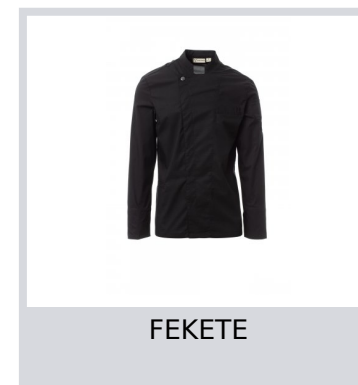

ELITE MESH

S00699-P142

Szakácskabát mandarin gallérral, pamut twill és Lycra® T400® anyagból, kiváló rugalmas és légáteresztő tulajdonságokkal és kényelmes hálós anyaggal a háton, a hónaljnál és a hónalj alatt, a légáteresztés növelése érdekében. Dupla soros záródás pattintható gombokkal. Hosszú ujjú, felhajtható mandzsetta. Ikonikus formájú folt a bal vállon, tónusos hímzéssel, tollzsebbel kiegészítve. Mellkaszseb és praktikus okostelefon zseb a derekán.

Összetétel: 58% COTONE 42% ELASTOMULTIESTERE | 100% POLIESTERE

Külső megjelenés: RIPSTOP | MESH

Súly: 150 GR/MQ

Méreték: XS-S-M-L-XL-XXL-3XL-4XL-5XL

Csomagolás: 1/20

SZÁRMAZÁSI HELY:: SZÁRMAZÁSI HELY: PAKISZTÁN

HS-KÓD: 62033310

Színek

FEHÉR

ACÉLSZÜRKE

FEKETE

Mosási útmutató

Tanúsítványok

Útmutató A Méretekhez