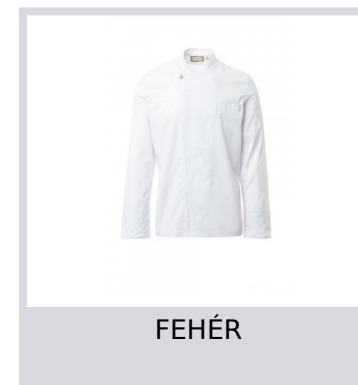

Színek

FEHÉR