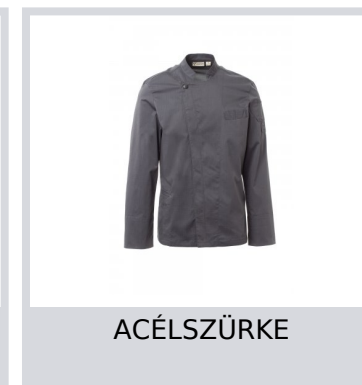

ACÉLSZÜRKE