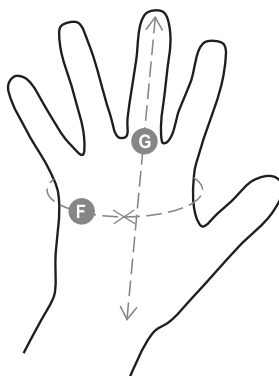

304C

001006-0146

Két méretben elérhető hasítékbőr lábszárvédők: 30 cm és 40 cm. -

Jellemzők: tartós, nagyon ellenálló - Erősségek: védelem -

Alkalmazási területek: nagy terheléssel járó kezelési feladatok, megfelelő forró, lesorjázott anyagokkal való érintkezéshez

Összetétel: SZARVASMARHA HASÍTOTT BŐR

Külső megjelenés: HASÍTÉKBOR LÁBSZÁRVÉDO

Méretek: 30-40

Csomagolás: 1/50

SZÁRMAZÁSI HELY:: SZÁRMAZÁSI HELY: OLASZORSZÁG

HS-KÓD: 42034000

Színek

JÉG

Útmutató A Méretekhez

Taglie Internazionali	XS	S	M	L	XL	XXL
Taglie Numeriche	6	7	8	9	10	11
(F) - cm	15,2	17,8	20,3	22,9	25,4	27,9
(F) - in	6	7	8	9	10	11
(G) - cm	16	17,1	18,2	19,2	20,4	21,5
(G) - in	6-6½	6½-7	7-7½	7½	8	8½