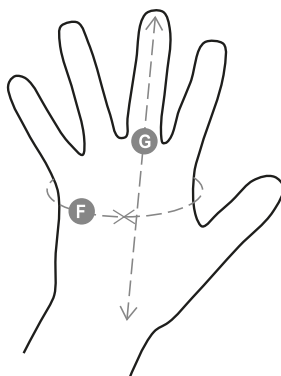

Összetétel: SZARVASMARHA HASÍTOTT BŐR

Külső megjelenés: HASÍTÉKBOR NADRÁG

Méretek: M-L-XL-XXL-3XL

Csomagolás: 1/50

SZÁRMAZÁSI HELY:: SZÁRMAZÁSI HELY: OLASZORSZÁG

HS-KÓD: 42031000

Színek

JÉG

Útmutató A Méretekhez

Taglie Internazionali	XS	S	M	L	XL	XXL
Taglie Numeriche	6	7	8	9	10	11
(F) - cm	15,2	17,8	20,3	22,9	25,4	27,9
(F) - in	6	7	8	9	10	11
(G) - cm	16	17,1	18,2	19,2	20,4	21,5
(G) - in	6-6½	6½-7	7-7½	7½	8	8½