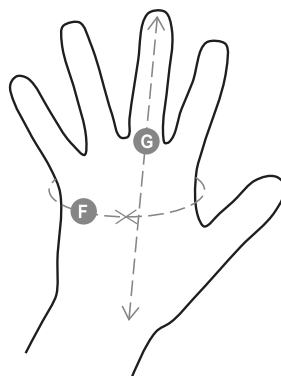

**Összetétel:** SZARVASMARHA HASÍTOTT BŐR

**Külső megjelenés:** MARHA HASÍTÉKBOR KABÁT

**Méreték:** M-L-XL-XXL-3XL

**Csomagolás:** 0/10

**SZÁRMAZÁSI HELY::** SZÁRMAZÁSI HELY: OLASZORSZÁG

**HS-KÓD:** 42031000

## Útmutató A Méretekhez

Taglie Internazionali	XS	S	M	L	XL	XXL
Taglie Numeriche	6	7	8	9	10	11
(F) - cm	15,2	17,8	20,3	22,9	25,4	27,9
(F) - in	6	7	8	9	10	11
(G) - cm	16	17,1	18,2	19,2	20,4	21,5
(G) - in	6-6½	6½-7	7-7½	7½	8	8½