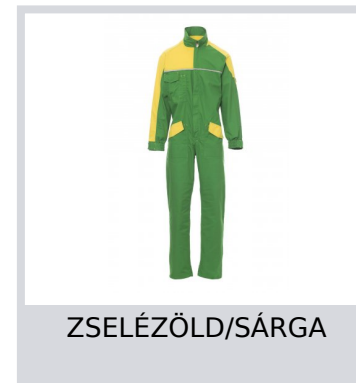

# PROMOTECH

000961-0340

Kétszínű overál, elől cipzáras rögzítés, rugalmas mandzsetták és gombos mandzsettarögzítés, alul megerősített két elülső LOCK SYSTEM zseb, egy tágas, többfunkciós zseb mellkasnál, zseb okostelefon számára lehajtható jelvénytartóval, két hátulsó zseb, egyik hajtókéval, másik két fényvisszaverő csíkkal, fényvisszaverő zsinór a mellkasnál és hátul, rugalmas hátsó rész berakással a könnyebb mozgás érdekében.

**Összetétel:** 65% POLIÉSZTER + 35% PAMUT

**Külső megjelenés:** CIPOBÉLÉSVÁSZON

**Súly:** 250 GR/MQ

**Méretetek:** S-M-L-XL-XXL-3XL

**Csomagolás:** 1/20

**SZÁRMAZÁSI HELY::** SZÁRMAZÁSI HELY: PAKISZTÁN

**HS-KÓD:** 62113310

## Színek