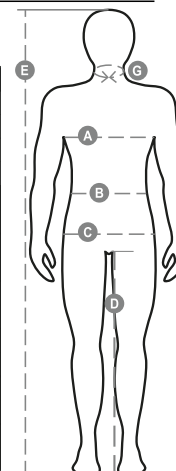

ACE MESH

S00244-P058

Légáteresztő hálós felső részből és dry-tech anyagból készült alsó részből álló jól láthatósági mellény, a vállon és a testen fényvisszaverő sávokkal. SBS cipzáras, kétszínű szalaggal. Dry-tech szövetszalag a személyre szabáshoz és rögzített jelvénytartó, a ruhadarabot viselve a mellkas bal oldalán helyezkedik el. Többfunkciós hurok, a ruhadarabot viselve a mellkas jobb oldalán helyezkedik el.

Összetétel: 100% POLIÉSZTER

Külső megjelenés: LÉGÁTERESZTŐ HÁLÓS SZÖVET

Súly: 145 GR/MQ

Méretetek: S-M-L-XL-XXL-3XL-4XL-5XL

Csomagolás: 1/50

SZÁRMAZÁSI HELY:: SZÁRMAZÁSI HELY: KÍNA

HS-KÓD: 62113390

Színek

FLUORESZKÁLÓ
SÁRGA

FLUORESZKÁLÓ
NARANCSSÁRGA

Útmutató A Méretekhez

International Sizes	XXS		XS		S		M		L		XL		XXL		3XL		4XL		5XL	
IT - DE	36	38	40	42	44	46	48	50	52	54	56	58	60	62	64	66	68	70	72	74
FR - ES	32	34	36	38	40	42	44	46	48	50	52	54	56	58	60	62	64	66	68	70
UK Top	29	30	31	33	34	36	38	39	41	42	44	46	47	48	50	52	53	55	56	58
UK Trousers	25	27	28	29	30	32	33	34	36	38	40	41	43	45	46	48	49	51	52	54
(G) - cm	37	37	38	38	39	39	40	40	41	41	42,5	42,5	44	44	45	45	46	46	47	47
(G) - in	14½	14½	15	15	15½	15½	15¾	15¾	16	16	16¾	16¾	17¼	17¼	17¾	17¾	18	18	18½	18½
(A) - cm	72	76	80	84	88	92	96	100	104	108	112	116	120	124	128	132	136	140	144	148
(A) - in	28	30	31	33	34	36	38	39	41	42	44	46	47	48	50	52	53	55	56	58
(B) - cm	64	68	72	74	76	80	84	88	92	96	100	104	108	112	116	120	124	128	132	136
(B) - in	25	27	28	29	30	32	33	34	36	38	40	41	43	45	46	48	49	51	52	54
(C) - cm	80	84	88	90	92	96	100	104	108	112	116	120	124	128	132	136	140	144	148	152
(C) - in	31	33	34	35	36	38	39	41	42	44	46	47	49	50	52	53	55	56	58	59
(D) - cm	82	82	84	84	85	85	86	86	87	87	88	88	88	88	88	88	89	89	89	89
(D) - in	32	32	33	33	33	33	33	33	34	34	34	34	34	34	34	34	35	35	35	35
(E) - cm	170/181				175/187				175/189											
(E) - in	67/71				69/73				69/75											