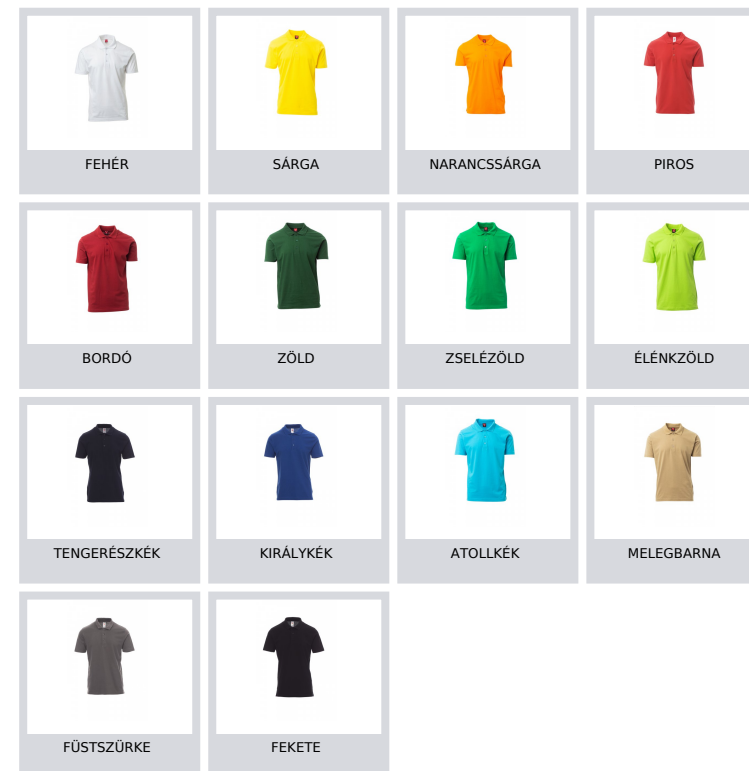

AMALFI

S00550-0027

Rövid ujjú póló 3 hozzáillő, gyöngyházhatású gombbal, oldalsó szellőzőnyílások, nyakvarrások hozzáillő szalaggal takarva.

Összetétel: 100% PAMUT

Külső megjelenés: DZSORZÉ

Súly: 175 GR/MQ

Méretetek: XXS-XS-S-M-L-XL-XXL-3XL-4XL-5XL

Csomagolás: 5/50

SZÁRMAZÁSI HELY:: SZÁRMAZÁSI HELY: PAKISZTÁN

HS-KÓD: 61051000

Színek

Mosási útmutató

Tanúsítványok

Útmutató A Méretekhez