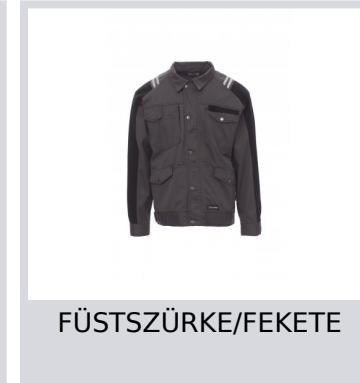

ARIZONA

000319-0064

Béleletlen dzseki, kétszínű kontrasztos betétek és varrások, elől cipzárral és gombos hajtókával záródó karcsúsított farmer szabás, állítható mandzsetta és gombos derékrész, két elülső hajtókás és fémgombos LOCK SYSTEM kenguruzseb, két mellzseb, az egyik LOCK SYSTEM zseb, eltávolítható, visszazárható jelvénytartóval, mobiltelefontartó, fényvisszaverő csíkok a háton és a vállrészen a nagyobb biztonság és láthatóság érdekében. Béleletlen belsőréssz.

Összetétel: 100% PAMUT

Külső megjelenés: CIPOBÉLÉSVÁSZON

Súly: 250 GR/MQ

Méretetek: XS-S-M-L-XL-XXL-3XL

Csomagolás: 1/20

SZÁRMAZÁSI HELY:: SZÁRMAZÁSI HELY: KÍNA

HS-KÓD: 62113210

Színek

Mosási útmutató

Tanúsítványok

Útmutató A Méretekhez

International Sizes	XXS		XS		S		M		L		XL		XXL		3XL		4XL		5XL	
IT - DE	36	38	40	42	44	46	48	50	52	54	56	58	60	62	64	66	68	70	72	74
FR - ES	32	34	36	38	40	42	44	46	48	50	52	54	56	58	60	62	64	66	68	70
UK Top	29	30	31	33	34	36	38	39	41	42	44	46	47	48	50	52	53	55	56	58
UK Trousers	25	27	28	29	30	32	33	34	36	38	40	41	43	45	46	48	49	51	52	54
(G) - cm	37	37	38	38	39	39	40	40	41	41	42,5	42,5	44	44	45	45	46	46	47	47
(G) - in	14½	14½	15	15	15½	15½	15¾	15¾	16	16	16¾	16¾	17¼	17¼	17¾	17¾	18	18	18½	18½
(A) - cm	72	76	80	84	88	92	96	100	104	108	112	116	120	124	128	132	136	140	144	148
(A) - in	28	30	31	33	34	36	38	39	41	42	44	46	47	48	50	52	53	55	56	58
(B) - cm	64	68	72	74	76	80	84	88	92	96	100	104	108	112	116	120	124	128	132	136
(B) - in	25	27	28	29	30	32	33	34	36	38	40	41	43	45	46	48	49	51	52	54
(C) - cm	80	84	88	90	92	96	100	104	108	112	116	120	124	128	132	136	140	144	148	152
(C) - in	31	33	34	35	36	38	39	41	42	44	46	47	49	50	52	53	55	56	58	59
(D) - cm	82	82	84	84	85	85	86	86	87	87	88	88	88	88	88	88	89	89	89	89
(D) - in	32	32	33	33	33	33	33	33	34	34	34	34	34	34	34	34	35	35	35	35
(E) - cm	170/181				175/187				175/189											
(E) - in	67/71				69/73				69/75