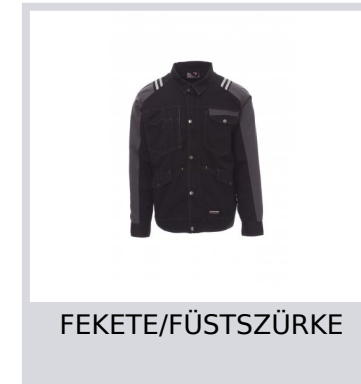

ARIZONA

000319-0064

Béleletlen dzseki, kétszínű kontrasztos betétek és varrások, elől cipzárral és gombos hajtókával záródó karcsúsított farmer szabás, állítható mandzsetta és gombos derékrész, két elülső hajtókás és fémgombos LOCK SYSTEM kenguruzseb, két mellzseb, az egyik LOCK SYSTEM zseb, eltávolítható, visszazárható jelvénytartóval, mobiltelefontartó, fényvisszaverő csíkok a háton és a vállrészen a nagyobb biztonság és láthatóság érdekében. Béleletlen belsőréssz.

Összetétel: 100% PAMUT

Külső megjelenés: CIPOBÉLÉSVÁSZON

Súly: 250 GR/MQ

Méretetek: XS-S-M-L-XL-XXL-3XL

Csomagolás: 1/20

SZÁRMAZÁSI HELY:: SZÁRMAZÁSI HELY: KÍNA

HS-KÓD: 62113210

Színek

Mosási útmutató

Tanúsítványok

Útmutató A Méretekhez

International Sizes	XXS		XS		S		M		L		XL		XXL		3XL		4XL		5XL	
IT - DE	36	38	40	42	44	46	48	50	52	54	56	58	60	62	64	66	68	70	72	74
FR - ES	32	34	36	38	40	42	44	46	48	50	52	54	56	58	60	62	64	66	68	70
UK Top	29	30	31	33	34	36	38	39	41	42	44	46	47	48	50	52	53	55	56	58
UK Trousers	25	27	28	29	30	32	33	34	36	38	40	41	43	45	46	48	49	51	52	54
(G) - cm	37	37	38	38	39	39	40	40	41	41	42,5	42,5	44	44	45	45	46	46	47	47
(G) - in	14½	14½	15	15	15½	15½	15¾	15¾	16	16	16¾	16¾	17¼	17¼	17¾	17¾	18	18	18½	18½
(A) - cm	72	76	80	84	88	92	96	100	104	108	112	116	120	124	128	132	136	140	144	148
(A) - in	28	30	31	33	34	36	38	39	41	42	44	46	47	48	50	52	53	55	56	58
(B) - cm	64	68	72	74	76	80	84	88	92	96	100	104	108	112	116	120	124	128	132	136
(B) - in	25	27	28	29	30	32	33	34	36	38	40	41	43	45	46	48	49	51	52	54
(C) - cm	80	84	88	90	92	96	100	104	108	112	116	120	124	128	132	136	140	144	148	152
(C) - in	31	33	34	35	36	38	39	41	42	44	46	47	49	50	52	53	55	56	58	59
(D) - cm	82	82	84	84	85	85	86	86	87	87	88	88	88	88	88	88	89	89	89	89
(D) - in	32	32	33	33	33	33	33	33	34	34	34	34	34	34	34	34	35	35	35	35
(E) - cm	170/181				175/187				175/189											
(E) - in	67/71				69/73				69/75