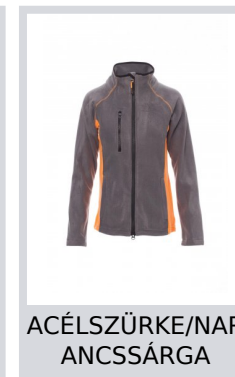

ASPEN+LADY

001005-0069

Kétszínű, bundás, karcsúsított női felső fekete, 8 mm-es műanyag cipzárral, raglán ujjakkal, állítószinórral testre szabható derékrész, rugalmas mandzsettával, két zsebbel és bújtatott cipzárakkal, egy előlő cipzáras zseb, nyakrésznél kontrasztos színű anyagerősítés, megerősített varratok.

Összetétel: 100% POLIÉSZTER
Külső megjelenés: POLÁR 288F
Súly: 280 GR/MQ
Méretetek: XS-S-M-L-XL-XXL
Csomagolás: 1/10

SZÁRMAZÁSI HELY:: SZÁRMAZÁSI HELY: KÍNA
HS-KÓD: 61103099

Színek

Mosási útmutató

Tanúsítványok

Útmutató A Méretekhez

International Sizes	XS		S		M		L		XL		XXL		3XL	
IT	34	36	38	40	42	44	46	48	50	52	54	56	58	60
FR - ES	30	32	34	36	38	40	42	44	46	48	50	52	54	56
DE	28	30	32	34	36	38	40	42	44	46	48	50	52	54
UK	2	4	6	8	10	12	14	16	18	20	22	24	26	28
(G) - cm	36	36	37	37	38,5	38,5	39,5	39,5	41	41	42	42	43	43
(G) - in	14	14	14½	14½	15	15	15½	15½	16	16	16½	16½	17	17
(A) - cm	72	76	80	84	88	92	96	100	104	108	112	116	120	124
(A) - in	28	30	31	33	35	36	37	39	41	42	44	45	47	48
(B) - cm	54	58	62	66	70	74	76	80	84	88	92	96	100	104
(B) - in	21	23	24	26	27	29	30	31	33	35	36	38	39	41
(C) - cm	80	84	88	92	96	100	104	108	112	116	120	124	128	132
(C) - in	31	33	35	36	38	39	41	42	44	45	47	48	50	51
(D) - cm	81	81	82	82	82	82	83	83	84	84	84	84	85	85
(D) - in	32	32	32	32	32	32	32	32	33	33	33	33	34	34
(E) - cm	160/175						168/185							
(E) - in	63/69						66/73