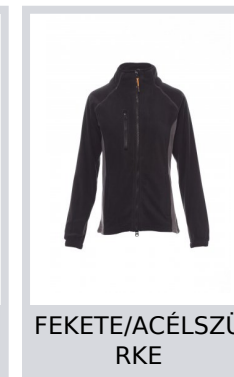

ASPEN+LADY

001005-0069

Kétszínű, bundás, karcsúsított női felső fekete, 8 mm-es műanyag cipzárral, raglán ujjakkal, állítószinórral testre szabható derékrész, rugalmas mandzsettával, két zsebbel és bújtatott cipzárakkal, egy előlő cipzáras zseb, nyakrésznél kontrasztos színű anyagerősítés, megerősített varratok.

Összetétel: 100% POLIÉSZTER
Külső megjelenés: POLÁR 288F
Súly: 280 GR/MQ
Méretetek: XS-S-M-L-XL-XXL
Csomagolás: 1/10

SZÁRMAZÁSI HELY:: SZÁRMAZÁSI HELY: KÍNA
HS-KÓD: 61103099

Színek

Mosási útmutató

Tanúsítványok

Útmutató A Méretekhez

International Sizes	XS		S		M		L		XL		XXL		3XL	
IT	34	36	38	40	42	44	46	48	50	52	54	56	58	60
FR - ES	30	32	34	36	38	40	42	44	46	48	50	52	54	56
DE	28	30	32	34	36	38	40	42	44	46	48	50	52	54
UK	2	4	6	8	10	12	14	16	18	20	22	24	26	28
(G) - cm	36	36	37	37	38,5	38,5	39,5	39,5	41	41	42	42	43	43
(G) - in	14	14	14½	14½	15	15	15½	15½	16	16	16½	16½	17	17
(A) - cm	72	76	80	84	88	92	96	100	104	108	112	116	120	124
(A) - in	28	30	31	33	35	36	37	39	41	42	44	45	47	48
(B) - cm	54	58	62	66	70	74	76	80	84	88	92	96	100	104
(B) - in	21	23	24	26	27	29	30	31	33	35	36	38	39	41
(C) - cm	80	84	88	92	96	100	104	108	112	116	120	124	128	132
(C) - in	31	33	35	36	38	39	41	42	44	45	47	48	50	51
(D) - cm	81	81	82	82	82	82	83	83	84	84	84	84	85	85
(D) - in	32	32	32	32	32	32	32	32	33	33	33	33	34	34
(E) - cm	160/175						168/185							
(E) - in	63/69						66/73