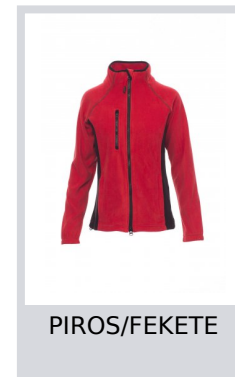

ASPEN+LADY

001005-0069

Kétszínű, bundás, karcsúsított női felső fekete, 8 mm-es műanyag cipzárral, raglán ujjakkal, állítószinórral testre szabható derékrész, rugalmas mandzsettával, két zsebbel és bújtatott cipzárakkal, egy előlő cipzáras zseb, nyakrésznél kontrasztos színű anyagerősítés, megerősített varratok.

Összetétel: 100% POLIÉSZTER
Külső megjelenés: POLÁR 288F
Súly: 280 GR/MQ
Méretetek: XS-S-M-L-XL-XXL
Csomagolás: 1/10

SZÁRMAZÁSI HELY:: SZÁRMAZÁSI HELY: KÍNA
HS-KÓD: 61103099

Színek

Mosási útmutató

Tanúsítványok

Útmutató A Méretekhez

International Sizes	XS		S		M		L		XL		XXL		3XL	
IT	34	36	38	40	42	44	46	48	50	52	54	56	58	60
FR - ES	30	32	34	36	38	40	42	44	46	48	50	52	54	56
DE	28	30	32	34	36	38	40	42	44	46	48	50	52	54
UK	2	4	6	8	10	12	14	16	18	20	22	24	26	28
(G) - cm	36	36	37	37	38,5	38,5	39,5	39,5	41	41	42	42	43	43
(G) - in	14	14	14½	14½	15	15	15½	15½	16	16	16½	16½	17	17
(A) - cm	72	76	80	84	88	92	96	100	104	108	112	116	120	124
(A) - in	28	30	31	33	35	36	37	39	41	42	44	45	47	48
(B) - cm	54	58	62	66	70	74	76	80	84	88	92	96	100	104
(B) - in	21	23	24	26	27	29	30	31	33	35	36	38	39	41
(C) - cm	80	84	88	92	96	100	104	108	112	116	120	124	128	132
(C) - in	31	33	35	36	38	39	41	42	44	45	47	48	50	51
(D) - cm	81	81	82	82	82	82	83	83	84	84	84	84	85	85
(D) - in	32	32	32	32	32	32	32	32	33	33	33	33	34	34
(E) - cm	160/175						168/185							
(E) - in	63/69						66/73