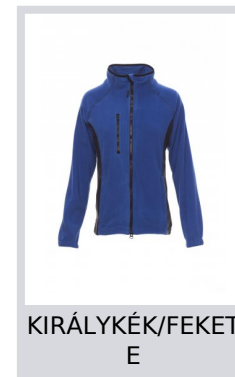

ASPEN+LADY

001005-0069

Kétszínű, bundás, karcsúsított női felső fekete, 8 mm-es műanyag cipzárral, raglán ujjakkal, állítószinórral testre szabható derékrész, rugalmas mandzsettával, két zsebbel és bújtatott cipzárakkal, egy előlő cipzáras zseb, nyakrésznél kontrasztos színű anyagerősítés, megerősített varratok.

Összetétel: 100% POLIÉSZTER
Külső megjelenés: POLÁR 288F
Súly: 280 GR/MQ
Méretetek: XS-S-M-L-XL-XXL
Csomagolás: 1/10

SZÁRMAZÁSI HELY:: SZÁRMAZÁSI HELY: KÍNA
HS-KÓD: 61103099

Színek

Mosási útmutató

Tanúsítványok

Útmutató A Méretekhez

International Sizes	XS		S		M		L		XL		XXL		3XL	
IT	34	36	38	40	42	44	46	48	50	52	54	56	58	60
FR - ES	30	32	34	36	38	40	42	44	46	48	50	52	54	56
DE	28	30	32	34	36	38	40	42	44	46	48	50	52	54
UK	2	4	6	8	10	12	14	16	18	20	22	24	26	28
(G) - cm	36	36	37	37	38,5	38,5	39,5	39,5	41	41	42	42	43	43
(G) - in	14	14	14½	14½	15	15	15½	15½	16	16	16½	16½	17	17
(A) - cm	72	76	80	84	88	92	96	100	104	108	112	116	120	124
(A) - in	28	30	31	33	35	36	37	39	41	42	44	45	47	48
(B) - cm	54	58	62	66	70	74	76	80	84	88	92	96	100	104
(B) - in	21	23	24	26	27	29	30	31	33	35	36	38	39	41
(C) - cm	80	84	88	92	96	100	104	108	112	116	120	124	128	132
(C) - in	31	33	35	36	38	39	41	42	44	45	47	48	50	51
(D) - cm	81	81	82	82	82	82	83	83	84	84	84	84	85	85
(D) - in	32	32	32	32	32	32	32	32	33	33	33	33	34	34
(E) - cm	160/175						168/185							
(E) - in	63/69						66/73