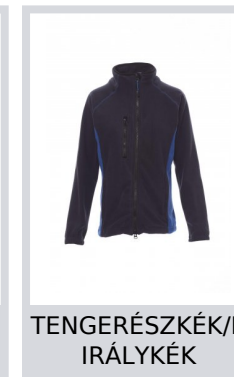

ASPEN+LADY

001005-0069

Kétszínű, bundás, karcsúsított női felső fekete, 8 mm-es műanyag cipzárral, raglán ujjakkal, állítószinórral testre szabható derékrész, rugalmas mandzsettával, két zsebbel és bújtatott cipzárakkal, egy előlő cipzáras zseb, nyakrésznél kontrasztos színű anyagerősítés, megerősített varratok.

Összetétel: 100% POLIÉSZTER
Külső megjelenés: POLÁR 288F
Súly: 280 GR/MQ
Méretetek: XS-S-M-L-XL-XXL
Csomagolás: 1/10

SZÁRMAZÁSI HELY:: SZÁRMAZÁSI HELY: KÍNA
HS-KÓD: 61103099

Színek

Mosási útmutató

Tanúsítványok

Útmutató A Méretekhez

International Sizes	XS		S		M		L		XL		XXL		3XL	
IT	34	36	38	40	42	44	46	48	50	52	54	56	58	60
FR - ES	30	32	34	36	38	40	42	44	46	48	50	52	54	56
DE	28	30	32	34	36	38	40	42	44	46	48	50	52	54
UK	2	4	6	8	10	12	14	16	18	20	22	24	26	28
(G) - cm	36	36	37	37	38,5	38,5	39,5	39,5	41	41	42	42	43	43
(G) - in	14	14	14½	14½	15	15	15½	15½	16	16	16½	16½	17	17
(A) - cm	72	76	80	84	88	92	96	100	104	108	112	116	120	124
(A) - in	28	30	31	33	35	36	37	39	41	42	44	45	47	48
(B) - cm	54	58	62	66	70	74	76	80	84	88	92	96	100	104
(B) - in	21	23	24	26	27	29	30	31	33	35	36	38	39	41
(C) - cm	80	84	88	92	96	100	104	108	112	116	120	124	128	132
(C) - in	31	33	35	36	38	39	41	42	44	45	47	48	50	51
(D) - cm	81	81	82	82	82	82	83	83	84	84	84	84	85	85
(D) - in	32	32	32	32	32	32	32	32	33	33	33	33	34	34
(E) - cm	160/175						168/185							
(E) - in	63/69						66/73