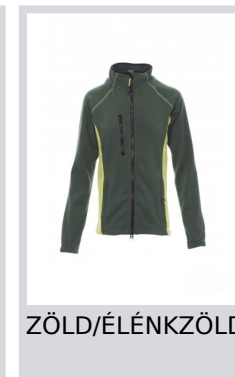

ASPEN+LADY

001005-0069

Kétszínű, bundás, karcsúsított női felső fekete, 8 mm-es műanyag cipzárral, raglán ujjakkal, állítószinórral testre szabható derékrész, rugalmas mandzsettával, két zsebbel és bújtatott cipzárakkal, egy előlő cipzáras zseb, nyakrésznél kontrasztos színű anyagerősítés, megerősített varratok.

Összetétel: 100% POLIÉSZTER
Külső megjelenés: POLÁR 288F
Súly: 280 GR/MQ
Méretetek: XS-S-M-L-XL-XXL
Csomagolás: 1/10

SZÁRMAZÁSI HELY:: SZÁRMAZÁSI HELY: KÍNA
HS-KÓD: 61103099

Színek

Mosási útmutató

Tanúsítványok

Útmutató A Méretekhez

International Sizes	XS		S		M		L		XL		XXL		3XL	
IT	34	36	38	40	42	44	46	48	50	52	54	56	58	60
FR - ES	30	32	34	36	38	40	42	44	46	48	50	52	54	56
DE	28	30	32	34	36	38	40	42	44	46	48	50	52	54
UK	2	4	6	8	10	12	14	16	18	20	22	24	26	28
(G) - cm	36	36	37	37	38,5	38,5	39,5	39,5	41	41	42	42	43	43
(G) - in	14	14	14½	14½	15	15	15½	15½	16	16	16½	16½	17	17
(A) - cm	72	76	80	84	88	92	96	100	104	108	112	116	120	124
(A) - in	28	30	31	33	35	36	37	39	41	42	44	45	47	48
(B) - cm	54	58	62	66	70	74	76	80	84	88	92	96	100	104
(B) - in	21	23	24	26	27	29	30	31	33	35	36	38	39	41
(C) - cm	80	84	88	92	96	100	104	108	112	116	120	124	128	132
(C) - in	31	33	35	36	38	39	41	42	44	45	47	48	50	51
(D) - cm	81	81	82	82	82	82	83	83	84	84	84	84	85	85
(D) - in	32	32	32	32	32	32	32	32	33	33	33	33	34	34
(E) - cm	160/175						168/185							
(E) - in	63/69						66/73