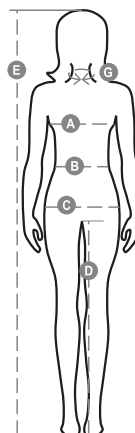

PAYPER

MELANGE

ATLANTA+LADY MELANGE

000020-P093

Női karcsúsított kapucnis melegítő dupla varratokkal és fehér állítózsín, kontrasztos varrással és fémgyűrűkkel, raglán ujjak, V-kialakítású steppeléssel a nyaknál, kenguruzsebek, kis cipzáras zseb, sztreccsanyagból készült, bordázott mandzsettával és szegéllyel, megerősített varratokkal.

Összetétel: 60% PAMUT + 40% POLIÉSZTER

Külső megjelenés: CSISZOLT

Súly: 300 GR/MQ

Méretetek: XS-S-M-L-XL-XXL

Csomagolás: 5/20

SZÁRMAZÁSI HELY:: SZÁRMAZÁSI HELY: PAKISZTÁN

HS-KÓD: 61102099

Színek

MELÍROZOTT SZÜRKE

Útmutató A Méretekhez

International Sizes	XS		S		M		L		XL		XXL		3XL	
IT	34	36	38	40	42	44	46	48	50	52	54	56	58	60
FR - ES	30	32	34	36	38	40	42	44	46	48	50	52	54	56
DE	28	30	32	34	36	38	40	42	44	46	48	50	52	54
UK	2	4	6	8	10	12	14	16	18	20	22	24	26	28
(G) - cm	36	36	37	37	38,5	38,5	39,5	39,5	41	41	42	42	43	43
(G) - in	14	14	14½	14½	15	15	15½	15½	16	16	16½	16½	17	17
(A) - cm	72	76	80	84	88	92	96	100	104	108	112	116	120	124
(A) - in	28	30	31	33	35	36	37	39	41	42	44	45	47	48
(B) - cm	54	58	62	66	70	74	76	80	84	88	92	96	100	104
(B) - in	21	23	24	26	27	29	30	31	33	35	36	38	39	41
(C) - cm	80	84	88	92	96	100	104	108	112	116	120	124	128	132
(C) - in	31	33	35	36	38	39	41	42	44	45	47	48	50	51
(D) - cm	81	81	82	82	82	82	83	83	84	84	84	84	85	85
(D) - in	32	32	32	32	32	32	32	32	33	33	33	33	34	34
(E) - cm	160/175						168/185							
(E) - in	63/69						66/73							