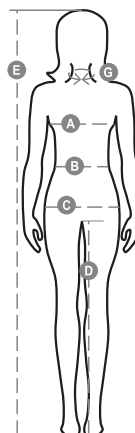

PAYPER

FLUO

ATLANTA+LADY FLUO

000020-P079

Női karcsúsított kapucnis melegítő dupla varratokkal és fehér állítószinór, kontrasztos varrással és fémgyűrűkkel, raglán ujjak, V-kialakítású steppeléssel a nyaknál, kenguruzsebek, kis cipzáras zseb, sztreccsanyagból készült, bordázott mandzsettával és szegéllyel, megerősített varratokkal.

Összetétel: 50% PAMUT + 50% POLIÉSZTER

Külső megjelenés: BOLYHOZOTT FLUORESZEKÁLÓ

Súly: 300 GR/MQ

Méretetek: XS-S-M-L-XL

Csomagolás: 1/20

SZÁRMAZÁSI HELY:: SZÁRMAZÁSI HELY: PAKISZTÁN

HS-KÓD: 61102099

Színek

FLUORESZEKÁLÓ FUKSZIA

Útmutató A Méretekhez

International Sizes	XS		S		M		L		XL		XXL		3XL	
IT	34	36	38	40	42	44	46	48	50	52	54	56	58	60
FR - ES	30	32	34	36	38	40	42	44	46	48	50	52	54	56
DE	28	30	32	34	36	38	40	42	44	46	48	50	52	54
UK	2	4	6	8	10	12	14	16	18	20	22	24	26	28
(G) - cm	36	36	37	37	38,5	38,5	39,5	39,5	41	41	42	42	43	43
(G) - in	14	14	14½	14½	15	15	15½	15½	16	16	16½	16½	17	17
(A) - cm	72	76	80	84	88	92	96	100	104	108	112	116	120	124
(A) - in	28	30	31	33	35	36	37	39	41	42	44	45	47	48
(B) - cm	54	58	62	66	70	74	76	80	84	88	92	96	100	104
(B) - in	21	23	24	26	27	29	30	31	33	35	36	38	39	41
(C) - cm	80	84	88	92	96	100	104	108	112	116	120	124	128	132
(C) - in	31	33	35	36	38	39	41	42	44	45	47	48	50	51
(D) - cm	81	81	82	82	82	82	83	83	84	84	84	84	85	85
(D) - in	32	32	32	32	32	32	32	32	33	33	33	33	34	34
(E) - cm	160/175						168/185							
(E) - in	63/69						66/73							