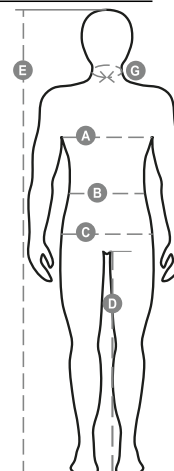

Összetétel: 100% NEJLON**Külső megjelenés:** NEJLON TASLON 228T**Súly:** 105 GR/MQ**Méretetek:** XS-S-M-L-XL-XXL-3XL**Csomagolás:** 1/20**SZÁRMAZÁSI HELY::** SZÁRMAZÁSI HELY: KÍNA**HS-KÓD:** 62014010

Színek

TENGERÉSZKÉK

FEKETE

Útmutató A Méretekhez

International Sizes	XXS		XS		S		M		L		XL		XXL		3XL		4XL		5XL	
IT - DE	36	38	40	42	44	46	48	50	52	54	56	58	60	62	64	66	68	70	72	74
FR - ES	32	34	36	38	40	42	44	46	48	50	52	54	56	58	60	62	64	66	68	70
UK Top	29	30	31	33	34	36	38	39	41	42	44	46	47	48	50	52	53	55	56	58
UK Trousers	25	27	28	29	30	32	33	34	36	38	40	41	43	45	46	48	49	51	52	54
(G) - cm	37	37	38	38	39	39	40	40	41	41	42,5	42,5	44	44	45	45	46	46	47	47
(G) - in	14½	14½	15	15	15½	15½	15¾	15¾	16	16	16¾	16¾	17¼	17¼	17¾	17¾	18	18	18½	18½
(A) - cm	72	76	80	84	88	92	96	100	104	108	112	116	120	124	128	132	136	140	144	148
(A) - in	28	30	31	33	34	36	38	39	41	42	44	46	47	48	50	52	53	55	56	58
(B) - cm	64	68	72	74	76	80	84	88	92	96	100	104	108	112	116	120	124	128	132	136
(B) - in	25	27	28	29	30	32	33	34	36	38	40	41	43	45	46	48	49	51	52	54
(C) - cm	80	84	88	90	92	96	100	104	108	112	116	120	124	128	132	136	140	144	148	152
(C) - in	31	33	34	35	36	38	39	41	42	44	46	47	49	50	52	53	55	56	58	59
(D) - cm	82	82	84	84	85	85	86	86	87	87	88	88	88	88	88	88	89	89	89	89
(D) - in	32	32	33	33	33	33	33	33	34	34	34	34	34	34	34	34	35	35	35	35
(E) - cm	170/181				175/187				175/189											
(E) - in	67/71				69/73				69/75											