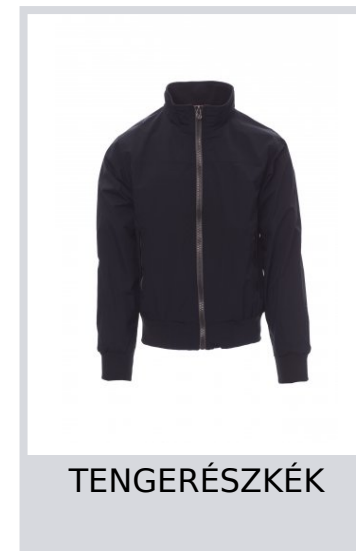

ATLANTIC 2.0

001159-0343

Férfikabát, 8 mm-es fémhúzókas műanyag cipzárral, a derék- és mandzsettáriszemen elasztikus bordák, két külső zseb fedett műanyag cipzárral. Béleletlen hálós belső, egy okostelefonzseb nyílással a kábel számára, mell- és hátrészen cipzár a könnyebb nyomtatás és hímzés érdekében.

Összetétel: 100% NEJLON**Külső megjelenés:** NEJLON TASLON 228T**Súly:** 105 GR/MQ**Méretetek:** XS-S-M-L-XL-XXL-3XL**Csomagolás:** 1/20**SZÁRMAZÁSI HELY::** SZÁRMAZÁSI HELY: KÍNA**HS-KÓD:** 62014010

Színek