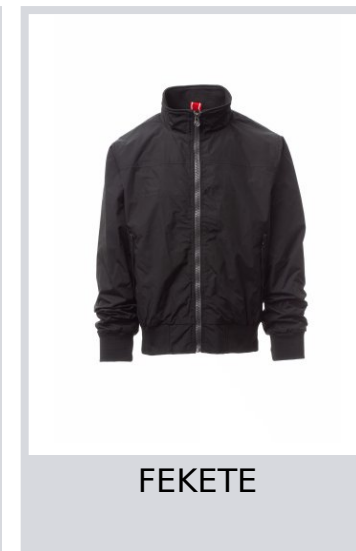

TENGERÉSZKÉK

FEKETE