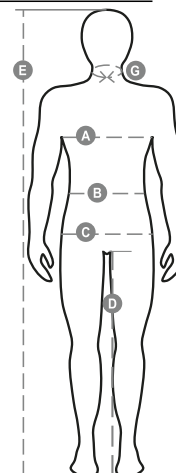

AVENUE

000342-0028

Kerek nyakú rövid ujjú póló, jól látható, fényvisszaverő csíkokkal, fedett nyakvarrás.

Összetétel: 100% POLIÉSZTER

Külső megjelenés: DRY-TECH

Súly: 150 GR/MQ

Méretetek: S-M-L-XL-XXL-3XL-4XL-5XL

Csomagolás: 1/50

SZÁRMAZÁSI HELY:: SZÁRMAZÁSI HELY: KÍNA

HS-KÓD: 61099020

Színek

Útmutató A Méretekhez

International Sizes	XXS		XS		S		M		L		XL		XXL		3XL		4XL		5XL	
IT - DE	36	38	40	42	44	46	48	50	52	54	56	58	60	62	64	66	68	70	72	74
FR - ES	32	34	36	38	40	42	44	46	48	50	52	54	56	58	60	62	64	66	68	70
UK Top	29	30	31	33	34	36	38	39	41	42	44	46	47	48	50	52	53	55	56	58
UK Trousers	25	27	28	29	30	32	33	34	36	38	40	41	43	45	46	48	49	51	52	54
(G) - cm	37	37	38	38	39	39	40	40	41	41	42,5	42,5	44	44	45	45	46	46	47	47
(G) - in	14½	14½	15	15	15½	15½	15¾	15¾	16	16	16¾	16¾	17¼	17¼	17¾	17¾	18	18	18½	18½
(A) - cm	72	76	80	84	88	92	96	100	104	108	112	116	120	124	128	132	136	140	144	148
(A) - in	28	30	31	33	34	36	38	39	41	42	44	46	47	48	50	52	53	55	56	58
(B) - cm	64	68	72	74	76	80	84	88	92	96	100	104	108	112	116	120	124	128	132	136
(B) - in	25	27	28	29	30	32	33	34	36	38	40	41	43	45	46	48	49	51	52	54
(C) - cm	80	84	88	90	92	96	100	104	108	112	116	120	124	128	132	136	140	144	148	152
(C) - in	31	33	34	35	36	38	39	41	42	44	46	47	49	50	52	53	55	56	58	59
(D) - cm	82	82	84	84	85	85	86	86	87	87	88	88	88	88	88	88	89	89	89	89
(D) - in	32	32	33	33	33	33	33	33	34	34	34	34	34	34	34	34	35	35	35	35
(E) - cm	170/181				175/187				175/189											
(E) - in	67/71				69/73				69/75											