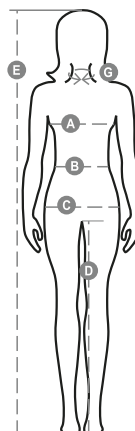

AVENUE LADY

001483-0028

Kerek nyakú rövid ujjú női póló, jól látható, fényvisszaverő csíkokkal, fedett nyakvarrás.

Összetétel: 100% POLIÉSZTER

Külső megjelenés: DRY-TECH

Súly: 150 GR/MQ

Méretetek: S-M-L-XL

Csomagolás: 0/50

SZÁRMAZÁSI HELY:: SZÁRMAZÁSI HELY: KÍNA

HS-KÓD: 61099020

Színek

Útmutató A Méretekhez

International Sizes	XS		S		M		L		XL		XXL		3XL	
IT	34	36	38	40	42	44	46	48	50	52	54	56	58	60
FR - ES	30	32	34	36	38	40	42	44	46	48	50	52	54	56
DE	28	30	32	34	36	38	40	42	44	46	48	50	52	54
UK	2	4	6	8	10	12	14	16	18	20	22	24	26	28
(G) - cm	36	36	37	37	38,5	38,5	39,5	39,5	41	41	42	42	43	43
(G) - in	14	14	14½	14½	15	15	15½	15½	16	16	16½	16½	17	17
(A) - cm	72	76	80	84	88	92	96	100	104	108	112	116	120	124
(A) - in	28	30	31	33	35	36	37	39	41	42	44	45	47	48
(B) - cm	54	58	62	66	70	74	76	80	84	88	92	96	100	104
(B) - in	21	23	24	26	27	29	30	31	33	35	36	38	39	41
(C) - cm	80	84	88	92	96	100	104	108	112	116	120	124	128	132
(C) - in	31	33	35	36	38	39	41	42	44	45	47	48	50	51
(D) - cm	81	81	82	82	82	82	83	83	84	84	84	84	85	85
(D) - in	32	32	32	32	32	32	32	32	33	33	33	33	34	34
(E) - cm	160/175						168/185							
(E) - in	63/69						66/73							