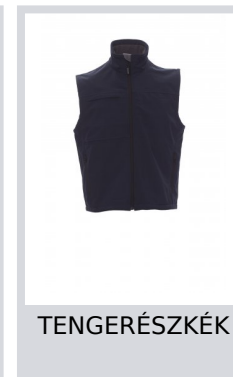

# BERING

000216-0053

WP 8000 mm H<sub>2</sub>O, WVT 5000 g/m<sup>2</sup> 24h. Kényelmes szabású férfi mellé hosszú, szigetelt SBS cipzárral, cipzárral rendelkező két oldalzsebbel, mellkason zsebbel lehajtható jelvénytartóval, állítózsínóros derékrésszel. Belső zsebbel és két cipzárral a mellkasra és vállra való egyszerűbb nyomtatás és hímzés érdekében.

**Összetétel:** 93% POLIÉSZTER + 7% ELASZTÁN

**Külső megjelenés:** SOFT-SHELL

**Súly:** 330 GR/MQ

**Méretetek:** S-M-L-XL-XXL-3XL

**Csomagolás:** 1/20

**SZÁRMAZÁSI HELY::** SZÁRMAZÁSI HELY: KÍNA

**HS-KÓD:** 62014010

## Színek

PIROS

TENGERÉSZKÉK

KIRÁLYKÉK

ANTRACIT

FEKETE