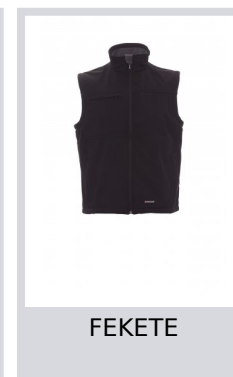

# BERING

000216-0053

WP 8000 mm H<sub>2</sub>O, WVT 5000 g/m<sup>2</sup> 24h. Kényelmes szabású férfi mellé hosszú, szigetelt SBS cipzárral, cipzárral rendelkező két oldalzsebbel, mellkason zsebbel lehajtható jelvénytartóval, állítózsínóros derékrésszel. Belső zsebbel és két cipzárral a mellkasra és vállra való egyszerűbb nyomtatás és hímzés érdekében.

**Összetétel:** 93% POLIÉSZTER + 7% ELASZTÁN

**Külső megjelenés:** SOFT-SHELL

**Súly:** 330 GR/MQ

**Méretetek:** S-M-L-XL-XXL-3XL

**Csomagolás:** 1/20

**SZÁRMAZÁSI HELY::** SZÁRMAZÁSI HELY: KÍNA

**HS-KÓD:** 62014010

## Színek

PIROS

TENGERÉSZKÉK

KIRÁLYKÉK

ANTRACIT

FEKETE