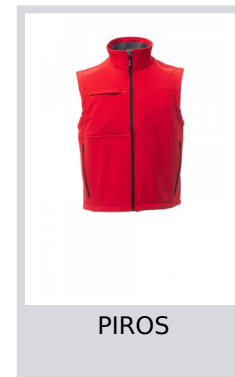

BERING

000216-0053

WP 8000 mm H₂O, WVT 5000 g/m² 24h. Kényelmes szabású férfi mellé hosszú, szigetelt SBS cipzárral, cipzárral rendelkező két oldalzsebbel, mellkason zsebbel lehajtható jelvénytartóval, állítózsínóros derékrésszel. Belső zsebbel és két cipzárral a mellkasra és vállra való egyszerűbb nyomtatás és hímzés érdekében.

Összetétel: 93% POLIÉSZTER + 7% ELASZTÁN

Külső megjelenés: SOFT-SHELL

Súly: 330 GR/MQ

Méretetek: S-M-L-XL-XXL-3XL

Csomagolás: 1/20

SZÁRMAZÁSI HELY:: SZÁRMAZÁSI HELY: KÍNA

HS-KÓD: 62014010

Színek

Útmutató A Méretekhez

International Sizes	XXS		XS		S		M		L		XL		XXL		3XL		4XL		5XL	
IT - DE	36	38	40	42	44	46	48	50	52	54	56	58	60	62	64	66	68	70	72	74
FR - ES	32	34	36	38	40	42	44	46	48	50	52	54	56	58	60	62	64	66	68	70
UK Top	29	30	31	33	34	36	38	39	41	42	44	46	47	48	50	52	53	55	56	58
UK Trousers	25	27	28	29	30	32	33	34	36	38	40	41	43	45	46	48	49	51	52	54
(G) - cm	37	37	38	38	39	39	40	40	41	41	42,5	42,5	44	44	45	45	46	46	47	47
(G) - in	14½	14½	15	15	15½	15½	15¾	15¾	16	16	16¾	16¾	17¼	17¼	17¾	17¾	18	18	18½	18½
(A) - cm	72	76	80	84	88	92	96	100	104	108	112	116	120	124	128	132	136	140	144	148
(A) - in	28	30	31	33	34	36	38	39	41	42	44	46	47	48	50	52	53	55	56	58
(B) - cm	64	68	72	74	76	80	84	88	92	96	100	104	108	112	116	120	124	128	132	136
(B) - in	25	27	28	29	30	32	33	34	36	38	40	41	43	45	46	48	49	51	52	54
(C) - cm	80	84	88	90	92	96	100	104	108	112	116	120	124	128	132	136	140	144	148	152
(C) - in	31	33	34	35	36	38	39	41	42	44	46	47	49	50	52	53	55	56	58	59
(D) - cm	82	82	84	84	85	85	86	86	87	87	88	88	88	88	88	88	89	89	89	89
(D) - in	32	32	33	33	33	33	33	33	34	34	34	34	34	34	34	34	35	35	35	35
(E) - cm	170/181				175/187				175/189											
(E) - in	67/71				69/73				69/75											

Mosási útmutató

Tanúsítványok