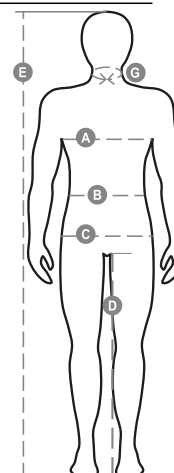

# BERING

000216-0053

WP 8000 mm H<sub>2</sub>O, WVT 5000 g/m<sup>2</sup> 24h. Kényelmes szabású férfi mellé hosszú, szigetelt SBS cipzárral, cipzárral rendelkező két oldalzsebbel, mellkason zsebbel lehajtható jelvénytartóval, állítózsínóros derékrésszel. Belső zsebbel és két cipzárral a mellkasra és vállra való egyszerűbb nyomtatás és hímzés érdekében.

**Összetétel:** 93% POLIÉSZTER + 7% ELASZTÁN

**Külső megjelenés:** SOFT-SHELL

**Súly:** 330 GR/MQ

**Méretetek:** S-M-L-XL-XXL-3XL

**Csomagolás:** 1/20

**SZÁRMAZÁSI HELY::** SZÁRMAZÁSI HELY: KÍNA

**HS-KÓD:** 62014010

## Útmutató A Méretekhez

International Sizes	XXS		XS		S		M		L		XL		XXL		3XL		4XL		5XL	
IT - DE	36	38	40	42	44	46	48	50	52	54	56	58	60	62	64	66	68	70	72	74
FR - ES	32	34	36	38	40	42	44	46	48	50	52	54	56	58	60	62	64	66	68	70
UK Top	29	30	31	33	34	36	38	39	41	42	44	46	47	48	50	52	53	55	56	58
UK Trousers	25	27	28	29	30	32	33	34	36	38	40	41	43	45	46	48	49	51	52	54
<b>(G) - cm</b>	37	37	38	38	39	39	40	40	41	41	42,5	42,5	44	44	45	45	46	46	47	47
<b>(G) - in</b>	14½	14½	15	15	15½	15½	15¾	15¾	16	16	16¾	16¾	17¼	17¼	17¾	17¾	18	18	18½	18½
<b>(A) - cm</b>	72	76	80	84	88	92	96	100	104	108	112	116	120	124	128	132	136	140	144	148
<b>(A) - in</b>	28	30	31	33	34	36	38	39	41	42	44	46	47	48	50	52	53	55	56	58
<b>(B) - cm</b>	64	68	72	74	76	80	84	88	92	96	100	104	108	112	116	120	124	128	132	136
<b>(B) - in</b>	25	27	28	29	30	32	33	34	36	38	40	41	43	45	46	48	49	51	52	54
<b>(C) - cm</b>	80	84	88	90	92	96	100	104	108	112	116	120	124	128	132	136	140	144	148	152
<b>(C) - in</b>	31	33	34	35	36	38	39	41	42	44	46	47	49	50	52	53	55	56	58	59
<b>(D) - cm</b>	82	82	84	84	85	85	86	86	87	87	88	88	88	88	88	88	89	89	89	89
<b>(D) - in</b>	32	32	33	33	33	33	33	33	34	34	34	34	34	34	34	34	35	35	35	35
<b>(E) - cm</b>	170/181				175/187				175/189											
<b>(E) - in</b>	67/71				69/73				69/75											