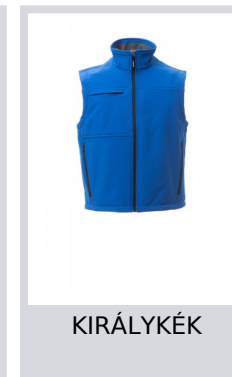

# BERING

000216-0053

WP 8000 mm H<sub>2</sub>O, WVT 5000 g/m<sup>2</sup> 24h. Kényelmes szabású férfi mellé hosszú, szigetelt SBS cipzárral, cipzárral rendelkező két oldalzsebbel, mellkason zsebbel lehajtható jelvénytartóval, állítózsínóros derékrésszel. Belső zsebbel és két cipzárral a mellkasra és vállra való egyszerűbb nyomtatás és hímzés érdekében.

**Összetétel:** 93% POLIÉSZTER + 7% ELASZTÁN

**Külső megjelenés:** SOFT-SHELL

**Súly:** 330 GR/MQ

**Méretetek:** S-M-L-XL-XXL-3XL

**Csomagolás:** 1/20

**SZÁRMAZÁSI HELY::** SZÁRMAZÁSI HELY: KÍNA

**HS-KÓD:** 62014010

## Színek

PIROS

TENGERÉSZKÉK

KIRÁLYKÉK

ANTRACIT

FEKETE