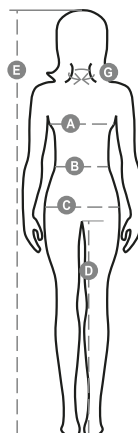

BEVERLY

000125-0031

Női rövid ujjú, széles nyakú, karcsúsított póló 1 cm-es nyakrésszel, rövid, szűk ujjakkal és vékony felhajtóval, oldalvarratokkal

Összetétel: 100% PAMUT

Külső megjelenés: DZSORZÉ

Súly: 135 GR/MQ

Méretetek: S-M-L-XL

Csomagolás: 1/100

SZÁRMAZÁSI HELY:: SZÁRMAZÁSI HELY: BANGLADES

HS-KÓD: 61091000

Színek

FEKETE

Útmutató A Méretekhez

International Sizes	XS		S		M		L		XL		XXL		3XL	
IT	34	36	38	40	42	44	46	48	50	52	54	56	58	60
FR - ES	30	32	34	36	38	40	42	44	46	48	50	52	54	56
DE	28	30	32	34	36	38	40	42	44	46	48	50	52	54
UK	2	4	6	8	10	12	14	16	18	20	22	24	26	28
(G) - cm	36	36	37	37	38,5	38,5	39,5	39,5	41	41	42	42	43	43
(G) - in	14	14	14½	14½	15	15	15½	15½	16	16	16½	16½	17	17
(A) - cm	72	76	80	84	88	92	96	100	104	108	112	116	120	124
(A) - in	28	30	31	33	35	36	37	39	41	42	44	45	47	48
(B) - cm	54	58	62	66	70	74	76	80	84	88	92	96	100	104
(B) - in	21	23	24	26	27	29	30	31	33	35	36	38	39	41
(C) - cm	80	84	88	92	96	100	104	108	112	116	120	124	128	132
(C) - in	31	33	35	36	38	39	41	42	44	45	47	48	50	51
(D) - cm	81	81	82	82	82	82	83	83	84	84	84	84	85	85
(D) - in	32	32	32	32	32	32	32	32	33	33	33	33	34	34
(E) - cm	160/175						168/185							
(E) - in	63/69						66/73							