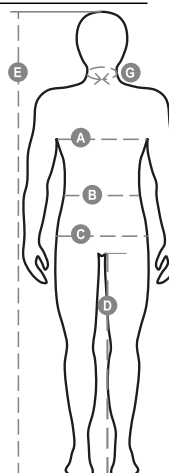

BOAT

000152-0072

Klasszikus bermuda rövidnadrág férfiaknak cipzáras és gombos rögzítéssel, deréköv-vezetőkkel, két elülső zsebbel, illetve két hátulsó gombos zsebnyílással.

Összetétel: 97% PAMUT + 3% ELASZTÁN

Külső megjelenés: CIPOBÉLÉSVÁSZON SZTRECCS

Súly: 200 GR/MQ

Méreték: S-M-L-XL-XXL-3XL

Csomagolás: 1/20

SZÁRMAZÁSI HELY:: SZÁRMAZÁSI HELY: KÍNA

HS-KÓD: 62034235

Színek

Mosási útmutató

Tanúsítványok

Útmutató A Méretekhez

International Sizes	XXS		XS		S		M		L		XL		XXL		3XL		4XL		5XL	
IT - DE	36	38	40	42	44	46	48	50	52	54	56	58	60	62	64	66	68	70	72	74
FR - ES	32	34	36	38	40	42	44	46	48	50	52	54	56	58	60	62	64	66	68	70
UK Top	29	30	31	33	34	36	38	39	41	42	44	46	47	48	50	52	53	55	56	58
UK Trousers	25	27	28	29	30	32	33	34	36	38	40	41	43	45	46	48	49	51	52	54
(G) - cm	37	37	38	38	39	39	40	40	41	41	42,5	42,5	44	44	45	45	46	46	47	47
(G) - in	14½	14½	15	15	15½	15½	15¾	15¾	16	16	16¾	16¾	17¼	17¼	17¾	17¾	18	18	18½	18½
(A) - cm	72	76	80	84	88	92	96	100	104	108	112	116	120	124	128	132	136	140	144	148
(A) - in	28	30	31	33	34	36	38	39	41	42	44	46	47	48	50	52	53	55	56	58
(B) - cm	64	68	72	74	76	80	84	88	92	96	100	104	108	112	116	120	124	128	132	136
(B) - in	25	27	28	29	30	32	33	34	36	38	40	41	43	45	46	48	49	51	52	54
(C) - cm	80	84	88	90	92	96	100	104	108	112	116	120	124	128	132	136	140	144	148	152
(C) - in	31	33	34	35	36	38	39	41	42	44	46	47	49	50	52	53	55	56	58	59
(D) - cm	82	82	84	84	85	85	86	86	87	87	88	88	88	88	88	88	89	89	89	89
(D) - in	32	32	33	33	33	33	33	33	34	34	34	34	34	34	34	34	35	35	35	35
(E) - cm					170/181				175/187				175/189							
(E) - in					67/71				69/73				69/75							