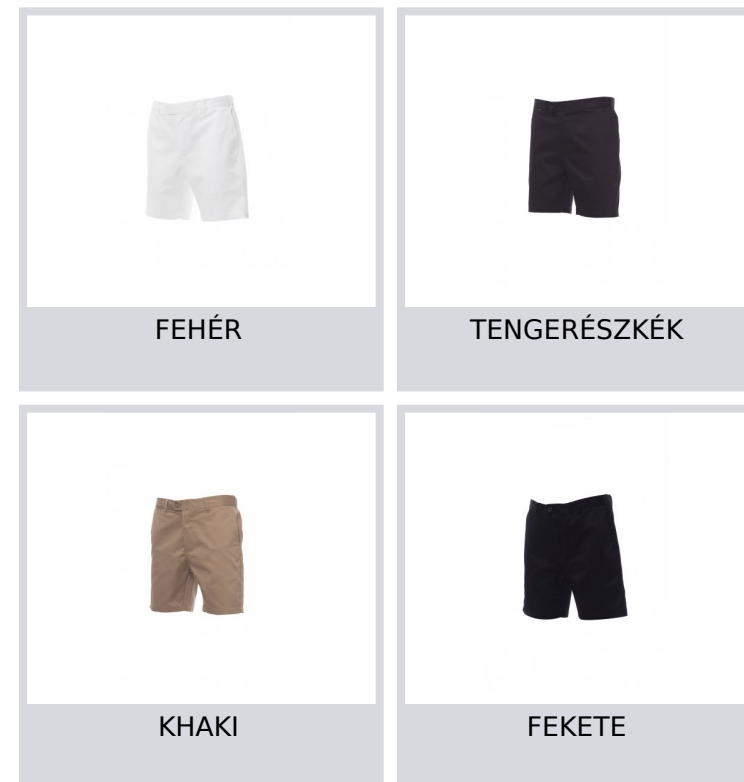

BOAT

000152-0072

Klasszikus bermuda rövidnadrág férfiaknak cipzáras és gombos rögzítéssel, deréköv-vezetőkkel, két elülső zsebbel, illetve két hátulsó gombos zsebnyílással.

Összetétel: 97% PAMUT + 3% ELASZTÁN

Külső megjelenés: CIPOBÉLÉSVÁSZON SZTRECCS

Súly: 200 GR/MQ

Méreték: S-M-L-XL-XXL-3XL

Csomagolás: 1/20

SZÁRMAZÁSI HELY:: SZÁRMAZÁSI HELY: KÍNA

HS-KÓD: 62034235

Színek

Mosási útmutató