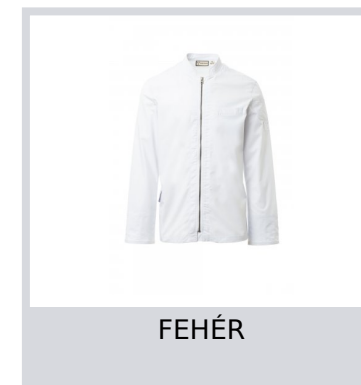

BOSS

S00529-P158

Szakácskabát mandarin gallérral, pamut twill és Lycra® T400® anyagból, kiváló rugalmas és légáteresztő tulajdonságokkal. Záródás közepén, cipzárral. Hosszú ujjú, felhajtható mandzsetta, félkör alakú hálós rész a karnyílás alatt, a légáteresztés érdekében. Ikonikus formájú folt a bal vállon, tónusos hímzéssel, tollzsebbel kiegészítve. Mellkaszseb és praktikus okostelefon zseb a derekán, záródás hajtókával. Függőleges hasítékok a hát alsó részén a mozgás megkönnyítése érdekében.

Összetétel: 58% COTONE 42% ELASTOMULTIESTERE

Külső megjelenés: SZAKADÁSBIZTOS

Súly: 150 GR/MQ

Méretetek: XS-S-M-L-XL-XXL-3XL-4XL-5XL

Csomagolás: 1/20

SZÁRMAZÁSI HELY:: SZÁRMAZÁSI HELY: PAKISZTÁN

HS-KÓD: 62033210

COOLMAX

BIG SIZE

Színek

FEHÉR

ACÉLSZÜRKE

FEKETE

Mosási útmutató

Wash
inside out