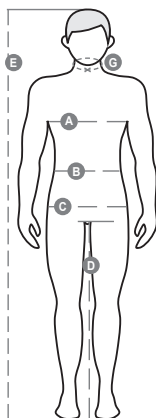

BOSS

S00529-P158

Szakácskabát mandarin gallérral, pamut twill és Lycra® T400® anyagból, kiváló rugalmas és légáteresztő tulajdonságokkal. Záródás közepén, cipzárral. Hosszú ujjú, felhajtható mandzsetta, félkör alakú hálós rész a karnyílás alatt, a légáteresztés érdekében. Ikonikus formájú folt a bal vállon, tónusos hímzéssel, tollzsebbel kiegészítve. Mellkaszseb és praktikus okostelefon zseb a derekán, záródás hajtókával. Függőleges hasítékok a hát alsó részén a mozgás megkönnyítése érdekében.

Összetétel: 58% COTONE 42% ELASTOMULTIESTERE

Külső megjelenés: SZAKADÁSBIZTOS

Súly: 150 GR/MQ

Méretetek: XS-S-M-L-XL-XXL-3XL-4XL-5XL

Csomagolás: 1/20

SZÁRMAZÁSI HELY:: SZÁRMAZÁSI HELY: PAKISZTÁN

HS-KÓD: 62033210

COOLMAX

BIG SIZE

Színek

FEHÉR

ACÉLSZÜRKE

FEKETE

Mosási útmutató

Wash
inside out

PRO

Útmutató A Méretekhez

International sizes		XXS	XS	S	M	L	XL	XXL	3XL	4XL	5XL
IT - DE		38/40	42/44	46/48	50	52	54	56/58	60/62	64/66	68/70
FR - ES		34/36	38/40	42/44	46	48	50	52/54	56/58	60/62	64/66
UK		30/31	33/34	36/38	39	41	42	44/46	47/48	50/52	53/55
Collar	(G) - cm	38	39	40	40	41	41	42,5	44	45	46
	(G) - in	15	15½	15¾	15¾	16	16	16¾	17¼	17¾	18
Chest	(A) - cm	77 - 81	84 - 88	91 - 95	96 - 100	101 - 105	106 - 110	112 - 116	120 - 124	128 - 132	136 - 140
	(A) - in	30 - 31	32 - 34	35 - 37	38 - 39	39 - 40	41 - 43	44 - 45	47 - 48	50 - 51	53 - 55
Waist	(B) - cm	66 - 70	73 - 76	80 - 84	85 - 88	89 - 92	94 - 98	100 - 105	108 - 113	116 - 120	124 - 128
	(B) - in	26 - 27	28 - 29	31 - 32	33 - 34	35 - 36	37 - 38	39 - 41	42 - 44	45 - 47	48 - 50
Hips	(C) - cm	81 - 86	88 - 92	95 - 99	101 - 104	105 - 109	110 - 114	115 - 120	124 - 128	132 - 136	140 - 144
	(C) - in	32 - 33	34 - 36	37 - 38	39 - 40	41 - 42	43 - 44	45 - 46	48 - 50	51 - 53	54 - 56
Inside leg	(D) - cm	84	85	86	86	87	87	88	88	88	89
	(D) - in	33	33	33	33	34	34	34	34	34	35
Height	(E) - cm	170/181		175/187				175/189			
	(E) - in	67/71		69/73				69/75			