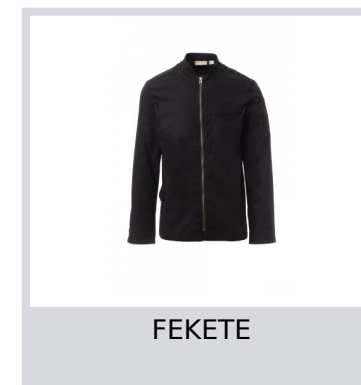

BOSS

S00529-P158

Szakácskabát mandarin gallérral, pamut twill és Lycra® T400® anyagból, kiváló rugalmas és légáteresztő tulajdonságokkal. Záródás közepén, cipzárral. Hosszú ujjú, felhajtható mandzsetta, félkör alakú hálós rész a karnyílás alatt, a légáteresztés érdekében. Ikonikus formájú folt a bal vállon, tónusos hímzéssel, tollzsebbel kiegészítve. Mellkaszseb és praktikus okostelefon zseb a derekán, záródás hajtókával. Függőleges hasítékok a hát alsó részén a mozgás megkönnyítése érdekében.

Összetétel: 58% COTONE 42% ELASTOMULTIESTERE

Külső megjelenés: SZAKADÁSBIZTOS

Súly: 150 GR/MQ

Méretetek: XS-S-M-L-XL-XXL-3XL-4XL-5XL

Csomagolás: 1/20

SZÁRMAZÁSI HELY:: SZÁRMAZÁSI HELY: PAKISZTÁN

HS-KÓD: 62033210

COOLMAX

BIG SIZE

Színek

FEHÉR

ACÉLSZÜRKE

FEKETE

Mosási útmutató

Wash
inside out