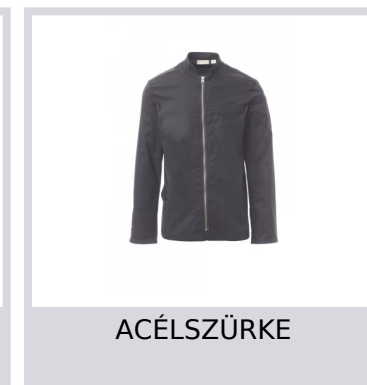

BOSS

S00529-P158

Szakácskabát mandarin gallérral, pamut twill és Lycra® T400® anyagból, kiváló rugalmas és légáteresztő tulajdonságokkal. Záródás közepén, cipzárral. Hosszú ujjú, felhajtható mandzsetta, félkör alakú hálós rész a karnyílás alatt, a légáteresztés érdekében. Ikonikus formájú folt a bal vállon, tónusos hímzéssel, tollzsebbel kiegészítve. Mellkaszseb és praktikus okostelefon zseb a derekán, záródás hajtókával. Függőleges hasítékok a hát alsó részén a mozgás megkönnyítése érdekében.

Összetétel: 58% COTONE 42% ELASTOMULTIESTERE

Külső megjelenés: SZAKADÁSBIZTOS

Súly: 150 GR/MQ

Méretetek: XS-S-M-L-XL-XXL-3XL-4XL-5XL

Csomagolás: 1/20

SZÁRMAZÁSI HELY:: SZÁRMAZÁSI HELY: PAKISZTÁN

HS-KÓD: 62033210

COOLMAX

BIG SIZE

Színek

FEHÉR

ACÉLSZÜRKE

FEKETE

Mosási útmutató

Wash
inside out