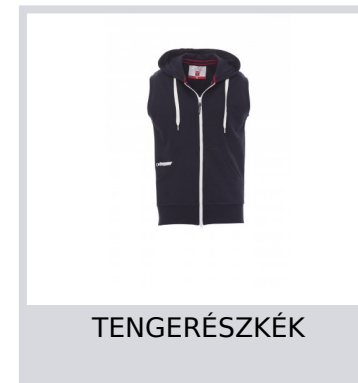

BOXER+

001288-0341

Férfi ujjatlan kötött felső, elütő színű tiszta műanyag cipzár, dupla fémhúzókéával, kontúros kapucni elütő színű zsinórral, erszényes zseb cipzáras belső rekesszel

Összetétel: 80% PAMUT + 20% POLIÉSZTER

Külső megjelenés: FRENCH TERRY 20% POLIÉSZTER

Súly: 260 GR/MQ

Méreték: S-M-L-XL-XXL

Csomagolás: 1/20

SZÁRMAZÁSI HELY:: SZÁRMAZÁSI HELY: PAKISZTÁN

HS-KÓD: 61102091

Színek

Mosási útmutató