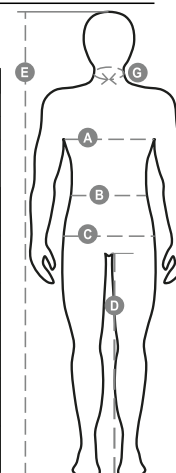

BOXER+

001288-0341

Férfi ujjatlan kötött felső, elütő színű tiszta műanyag cipzár, dupla fémhúzókéával, kontúros kapucni elütő színű zsinórral, erszényes zseb cipzáras belső rekesszel

Összetétel: 80% PAMUT + 20% POLIÉSZTER

Külső megjelenés: FRENCH TERRY 20% POLIÉSZTER

Súly: 260 GR/MQ

Méreték: S-M-L-XL-XXL

Csomagolás: 1/20

SZÁRMAZÁSI HELY:: SZÁRMAZÁSI HELY: PAKISZTÁN

HS-KÓD: 61102091

Színek

Mosási útmutató

Tanúsítványok

Útmutató A Méretekhez

International Sizes	XXS		XS		S		M		L		XL		XXL		3XL		4XL		5XL	
IT - DE	36	38	40	42	44	46	48	50	52	54	56	58	60	62	64	66	68	70	72	74
FR - ES	32	34	36	38	40	42	44	46	48	50	52	54	56	58	60	62	64	66	68	70
UK Top	29	30	31	33	34	36	38	39	41	42	44	46	47	48	50	52	53	55	56	58
UK Trousers	25	27	28	29	30	32	33	34	36	38	40	41	43	45	46	48	49	51	52	54
(G) - cm	37	37	38	38	39	39	40	40	41	41	42,5	42,5	44	44	45	45	46	46	47	47
(G) - in	14½	14½	15	15	15½	15½	15¾	15¾	16	16	16¾	16¾	17¼	17¼	17¾	17¾	18	18	18½	18½
(A) - cm	72	76	80	84	88	92	96	100	104	108	112	116	120	124	128	132	136	140	144	148
(A) - in	28	30	31	33	34	36	38	39	41	42	44	46	47	48	50	52	53	55	56	58
(B) - cm	64	68	72	74	76	80	84	88	92	96	100	104	108	112	116	120	124	128	132	136
(B) - in	25	27	28	29	30	32	33	34	36	38	40	41	43	45	46	48	49	51	52	54
(C) - cm	80	84	88	90	92	96	100	104	108	112	116	120	124	128	132	136	140	144	148	152
(C) - in	31	33	34	35	36	38	39	41	42	44	46	47	49	50	52	53	55	56	58	59
(D) - cm	82	82	84	84	85	85	86	86	87	87	88	88	88	88	88	88	89	89	89	89
(D) - in	32	32	33	33	33	33	33	33	34	34	34	34	34	34	34	34	35	35	35	35
(E) - cm	170/181				175/187				175/189											
(E) - in	67/71				69/73				69/75											