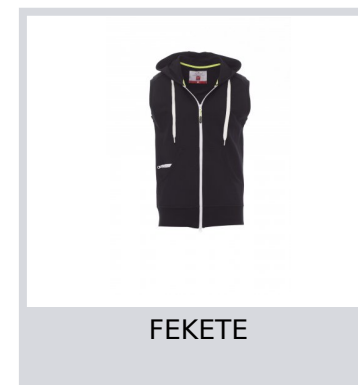

BOXER+

001288-0341

Férfi ujjatlan kötött felső, elütő színű tiszta műanyag cipzár, dupla fémhúzókéával, kontúros kapucni elütő színű zsinórral, erszényes zseb cipzáras belső rekesszel

Összetétel: 80% PAMUT + 20% POLIÉSZTER

Külső megjelenés: FRENCH TERRY 20% POLIÉSZTER

Súly: 260 GR/MQ

Méreték: S-M-L-XL-XXL

Csomagolás: 1/20

SZÁRMAZÁSI HELY:: SZÁRMAZÁSI HELY: PAKISZTÁN

HS-KÓD: 61102091

Színek

Mosási útmutató