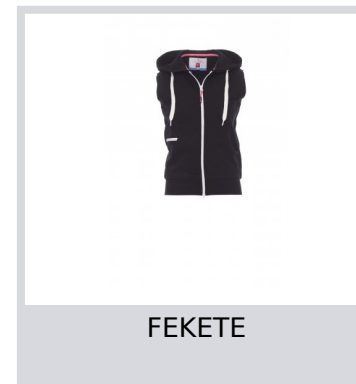

Színek

Mosási útmutató

Tanúsítványok