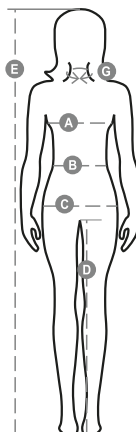

PAYPER

BOXER+LADY

001289-0341

Női ujjatlan kötött felső, elütő színű tiszta műanyag cipzár, dupla fémhúzókéával, kontúros kapucni elütő színű zsinórral, erszényes zseb cipzáras belső rekesszel

Összetétel: 80% PAMUT + 20% POLIÉSZTER

Külső megjelenés: FRENCH TERRY 20% POLIÉSZTER

Súly: 260 GR/MQ

Méreték: S-M-L-XL

Csomagolás: 1/30

SZÁRMAZÁSI HELY:: SZÁRMAZÁSI HELY: PAKISZTÁN

HS-KÓD: 61102099

Útmutató A Méretekhez

International Sizes	XS		S		M		L		XL		XXL		3XL	
IT	34	36	38	40	42	44	46	48	50	52	54	56	58	60
FR - ES	30	32	34	36	38	40	42	44	46	48	50	52	54	56
DE	28	30	32	34	36	38	40	42	44	46	48	50	52	54
UK	2	4	6	8	10	12	14	16	18	20	22	24	26	28
(G) - cm	36	36	37	37	38,5	38,5	39,5	39,5	41	41	42	42	43	43
(G) - in	14	14	14½	14½	15	15	15½	15½	16	16	16½	16½	17	17
(A) - cm	72	76	80	84	88	92	96	100	104	108	112	116	120	124
(A) - in	28	30	31	33	35	36	37	39	41	42	44	45	47	48
(B) - cm	54	58	62	66	70	74	76	80	84	88	92	96	100	104
(B) - in	21	23	24	26	27	29	30	31	33	35	36	38	39	41
(C) - cm	80	84	88	92	96	100	104	108	112	116	120	124	128	132
(C) - in	31	33	35	36	38	39	41	42	44	45	47	48	50	51
(D) - cm	81	81	82	82	82	82	83	83	84	84	84	84	85	85
(D) - in	32	32	32	32	32	32	32	32	33	33	33	33	34	34
(E) - cm	160/175						168/185							
(E) - in	63/69						66/73							