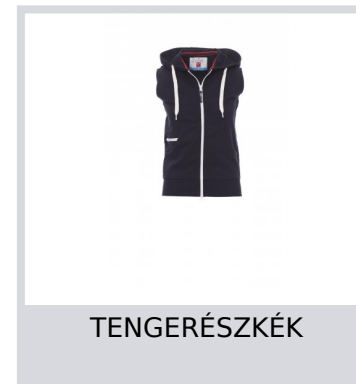

Színek

Mosási útmutató

Tanúsítványok