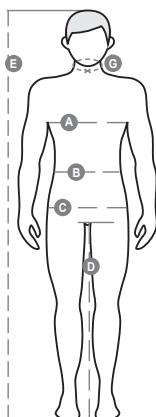

**Összetétel:** 58% COTONE 42% ELASTOMULTIESTERE | 100% POLIESTERE

**Külső megjelenés:** RIPSTOP | MESH

**Súly:** 150 GR/MQ

**Méretetek:** XS-S-M-L-XL-XXL-3XL-4XL-5XL

**Csomagolás:** 1/20

**SZÁRMAZÁSI HELY::** SZÁRMAZÁSI HELY: PAKISZTÁN

## Útmutató A Méretekhez

International sizes		XXS	XS	S	M	L	XL	XXL	3XL	4XL	5XL
IT - DE		38/40	42/44	46/48	50	52	54	56/58	60/62	64/66	68/70
FR - ES		34/36	38/40	42/44	46	48	50	52/54	56/58	60/62	64/66
UK		30/31	33/34	36/38	39	41	42	44/46	47/48	50/52	53/55
Collar	(G) - cm	38	39	40	40	41	41	42,5	44	45	46
	(G) - in	15	15½	15¾	15¾	16	16	16¾	17¼	17¾	18
Chest	(A) - cm	77 - 81	84 - 88	91 - 95	96 - 100	101 - 105	106 - 110	112 - 116	120 - 124	128 - 132	136 - 140
	(A) - in	30 - 31	32 - 34	35 - 37	38 - 39	39 - 40	41 - 43	44 - 45	47 - 48	50 - 51	53 - 55
Waist	(B) - cm	66 - 70	73 - 76	80 - 84	85 - 88	89 - 92	94 - 98	100 - 105	108 - 113	116 - 120	124 - 128
	(B) - in	26 - 27	28 - 29	31 - 32	33 - 34	35 - 36	37 - 38	39 - 41	42 - 44	45 - 47	48 - 50
Hips	(C) - cm	81 - 86	88 - 92	95 - 99	101 - 104	105 - 109	110 - 114	115 - 120	124 - 128	132 - 136	140 - 144
	(C) - in	32 - 33	34 - 36	37 - 38	39 - 40	41 - 42	43 - 44	45 - 46	48 - 50	51 - 53	54 - 56
Inside leg	(D) - cm	84	85	86	86	87	87	88	88	88	89
	(D) - in	33	33	33	33	34	34	34	34	34	35
Height	(E) - cm	170/181		175/187				175/189			
	(E) - in	67/71		69/73				69/75			