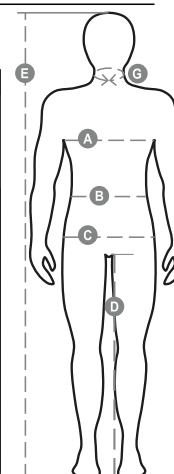

BUSINESS

000299-0081

V-nyakú férfi pulóver, finom, egyenletes kidolgozás, testhezálló, kötött, varrás nélkül, finom bordás nyak, kézelő és derékrész.

Összetétel: 90% PAMUT + 10% GYAPJÚ

Külső megjelenés: PAMUT/GYAPJÚ KEVERÉK,

Súly: 280 GR/MQ

Méretetek: S-M-L-XL-XXL-3XL-4XL-5XL

Csomagolás: 1/30

SZÁRMAZÁSI HELY:: SZÁRMAZÁSI HELY: BANGLADES

HS-KÓD: 61102091

**BIG
SIZE**

Színek

Mosási útmutató

Tanúsítványok

Útmutató A Méretekhez

International Sizes	XXS		XS		S		M		L		XL		XXL		3XL		4XL		5XL	
IT - DE	36	38	40	42	44	46	48	50	52	54	56	58	60	62	64	66	68	70	72	74
FR - ES	32	34	36	38	40	42	44	46	48	50	52	54	56	58	60	62	64	66	68	70
UK Top	29	30	31	33	34	36	38	39	41	42	44	46	47	48	50	52	53	55	56	58
UK Trousers	25	27	28	29	30	32	33	34	36	38	40	41	43	45	46	48	49	51	52	54
(G) - cm	37	37	38	38	39	39	40	40	41	41	42,5	42,5	44	44	45	45	46	46	47	47
(G) - in	14½	14½	15	15	15½	15½	15¾	15¾	16	16	16¾	16¾	17¼	17¼	17¾	17¾	18	18	18½	18½
(A) - cm	72	76	80	84	88	92	96	100	104	108	112	116	120	124	128	132	136	140	144	148
(A) - in	28	30	31	33	34	36	38	39	41	42	44	46	47	48	50	52	53	55	56	58
(B) - cm	64	68	72	74	76	80	84	88	92	96	100	104	108	112	116	120	124	128	132	136
(B) - in	25	27	28	29	30	32	33	34	36	38	40	41	43	45	46	48	49	51	52	54
(C) - cm	80	84	88	90	92	96	100	104	108	112	116	120	124	128	132	136	140	144	148	152
(C) - in	31	33	34	35	36	38	39	41	42	44	46	47	49	50	52	53	55	56	58	59
(D) - cm	82	82	84	84	85	85	86	86	87	87	88	88	88	88	88	88	89	89	89	89
(D) - in	32	32	33	33	33	33	33	33	34	34	34	34	34	34	34	34	35	35	35	35
(E) - cm	170/181				175/187				175/189											
(E) - in	67/71				69/73				69/75											