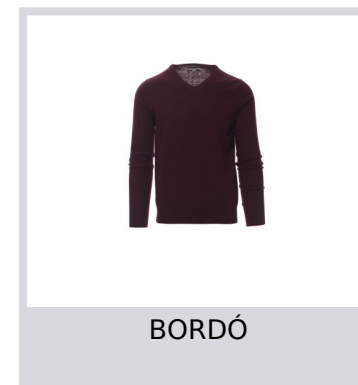

BUSINESS

000299-0081

V-nyakú férfi pulóver, finom, egyenletes kidolgozás, testhezálló, kötött, varrás nélkül, finom bordás nyak, kézelő és derékrész.

Összetétel: 90% PAMUT + 10% GYAPJÚ

Külső megjelenés: PAMUT/GYAPJÚ KEVERÉK,

Súly: 280 GR/MQ

Méretetek: S-M-L-XL-XXL-3XL-4XL-5XL

Csomagolás: 1/30

SZÁRMAZÁSI HELY:: SZÁRMAZÁSI HELY: BANGLADES

HS-KÓD: 61102091

**BIG
SIZE**

Színek

Mosási útmutató