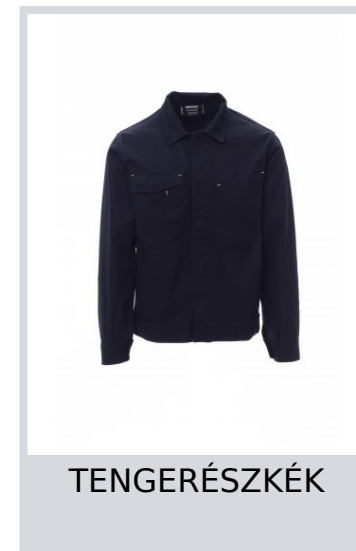

CABIN

001265-0331

Karcsúsított farmerszabású dzseki, elől nyíló, bújtatott műanyag gombokkal záródó, két mellzseb, az egyik mobiltelefonnak, jelvény-és tolltartó, tépőzáras hajtókával. Gombos zárás a mandzsettánál, a derékrész tépőzárral szabályozható. Béleletlen belső rész.

Összetétel: 100% PAMUT

Külső megjelenés: ELOMOSOTT CIPOBÉLÉSVÁSZON

Súly: 260 GR/MQ

Méretetek: XXS-XS-S-M-L-XL-XXL-3XL-4XL-5XL

Csomagolás: 1/20

SZÁRMAZÁSI HELY:: SZÁRMAZÁSI HELY: PAKISZTÁN

HS-KÓD: 62033210

Színek