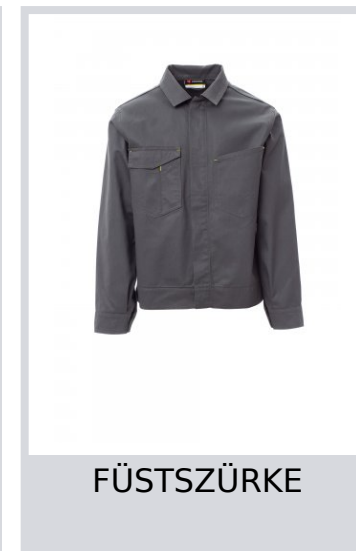

CABIN

001265-0331

Karcsúsított farmerszabású dzseki, elől nyíló, bújtatott műanyag gombokkal záródó, két mellzseb, az egyik mobiltelefonnak, jelvény-és tolltartó, tépőzáras hajtókával. Gombos zárás a mandzsettánál, a derékrész tépőzárral szabályozható. Béleletlen belső rész.

Összetétel: 100% PAMUT

Külső megjelenés: ELOMOSOTT CIPOBÉLÉSVÁSZON

Súly: 260 GR/MQ

Méretetek: XXS-XS-S-M-L-XL-XXL-3XL-4XL-5XL

Csomagolás: 1/20

SZÁRMAZÁSI HELY:: SZÁRMAZÁSI HELY: PAKISZTÁN

HS-KÓD: 62033210

Színek