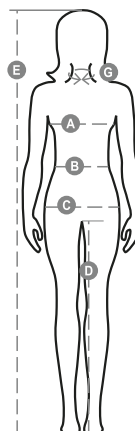

CALIFORNIA

000247-0076

Bermuda típusú női farmer öt zsebbel, fémcipzáras rögzítés gombbal, övvezetőkkel a derékrészen, felhajtott szár, kómosott, viseltes, fakult kinézet, kontrasztos színű, nagy igénybevételhez használatos varratok, dupla szegés a szár belső részén, egyenes szabású, csapok és foltok valódi bőrből. Anyag tömege: 12oz/yd².

Összetétel: 70% PAMUT + 28% POLIÉSZTER + 2% ELASZTÁN

Külső megjelenés: SZTRECCSFARMER 12oz/yd² 300D

Súly: 405 GR/MQ

Méreték: 38-40-42-44-46

Csomagolás: 1/20

SZÁRMAZÁSI HELY:: SZÁRMAZÁSI HELY: KÍNA

HS-KÓD: 62046231

Színek

HALVÁNYKÉK

Útmutató A Méretekhez

International Sizes	XS		S		M		L		XL		XXL		3XL	
IT	34	36	38	40	42	44	46	48	50	52	54	56	58	60
FR - ES	30	32	34	36	38	40	42	44	46	48	50	52	54	56
DE	28	30	32	34	36	38	40	42	44	46	48	50	52	54
UK	2	4	6	8	10	12	14	16	18	20	22	24	26	28
(G) - cm	36	36	37	37	38,5	38,5	39,5	39,5	41	41	42	42	43	43
(G) - in	14	14	14½	14½	15	15	15½	15½	16	16	16½	16½	17	17
(A) - cm	72	76	80	84	88	92	96	100	104	108	112	116	120	124
(A) - in	28	30	31	33	35	36	37	39	41	42	44	45	47	48
(B) - cm	54	58	62	66	70	74	76	80	84	88	92	96	100	104
(B) - in	21	23	24	26	27	29	30	31	33	35	36	38	39	41
(C) - cm	80	84	88	92	96	100	104	108	112	116	120	124	128	132
(C) - in	31	33	35	36	38	39	41	42	44	45	47	48	50	51
(D) - cm	81	81	82	82	82	82	83	83	84	84	84	84	85	85
(D) - in	32	32	32	32	32	32	32	32	33	33	33	33	34	34
(E) - cm	160/175						168/185							
(E) - in	63/69						66/73							