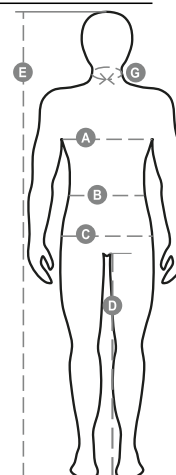

MELANGE

CANADA MELANGE

000867-P076

Férfimelegítő, színben illeszkedő, műanyag félcipzárral, fémhúzókéával, sztreccsanyagból készült, bordázott mandzsettával és szegéllyel, megerősített varratokkal.

Összetétel: 60% PAMUT + 40% POLIÉSZTER

Külső megjelenés: CSISZOLT

Súly: 280 GR/MQ

Méreték: XS-S-M-L-XL-XXL-3XL-4XL-5XL

Csomagolás: 5/20

SZÁRMAZÁSI HELY:: SZÁRMAZÁSI HELY: PAKISZTÁN

HS-KÓD: 61102091

Színek

MELÍROZOTT SZÜRKE

Útmutató A Méretekhez

International Sizes	XXS		XS		S		M		L		XL		XXL		3XL		4XL		5XL	
IT - DE	36	38	40	42	44	46	48	50	52	54	56	58	60	62	64	66	68	70	72	74
FR - ES	32	34	36	38	40	42	44	46	48	50	52	54	56	58	60	62	64	66	68	70
UK Top	29	30	31	33	34	36	38	39	41	42	44	46	47	48	50	52	53	55	56	58
UK Trousers	25	27	28	29	30	32	33	34	36	38	40	41	43	45	46	48	49	51	52	54
(G) - cm	37	37	38	38	39	39	40	40	41	41	42,5	42,5	44	44	45	45	46	46	47	47
(G) - in	14½	14½	15	15	15½	15½	15¾	15¾	16	16	16¾	16¾	17¼	17¼	17¾	17¾	18	18	18½	18½
(A) - cm	72	76	80	84	88	92	96	100	104	108	112	116	120	124	128	132	136	140	144	148
(A) - in	28	30	31	33	34	36	38	39	41	42	44	46	47	48	50	52	53	55	56	58
(B) - cm	64	68	72	74	76	80	84	88	92	96	100	104	108	112	116	120	124	128	132	136
(B) - in	25	27	28	29	30	32	33	34	36	38	40	41	43	45	46	48	49	51	52	54
(C) - cm	80	84	88	90	92	96	100	104	108	112	116	120	124	128	132	136	140	144	148	152
(C) - in	31	33	34	35	36	38	39	41	42	44	46	47	49	50	52	53	55	56	58	59
(D) - cm	82	82	84	84	85	85	86	86	87	87	88	88	88	88	88	88	89	89	89	89
(D) - in	32	32	33	33	33	33	33	33	34	34	34	34	34	34	34	34	35	35	35	35
(E) - cm					170/181				175/187				175/189							
(E) - in					67/71				69/73				69/75							