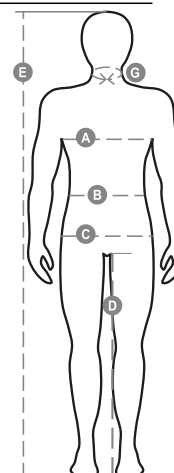

Mosási útmutató

Tanúsítványok

Útmutató A Méretekhez

International Sizes	XXS		XS		S		M		L		XL		XXL		3XL		4XL		5XL	
IT - DE	36	38	40	42	44	46	48	50	52	54	56	58	60	62	64	66	68	70	72	74
FR - ES	32	34	36	38	40	42	44	46	48	50	52	54	56	58	60	62	64	66	68	70
UK Top	29	30	31	33	34	36	38	39	41	42	44	46	47	48	50	52	53	55	56	58
UK Trousers	25	27	28	29	30	32	33	34	36	38	40	41	43	45	46	48	49	51	52	54
(G) - cm	37	37	38	38	39	39	40	40	41	41	42,5	42,5	44	44	45	45	46	46	47	47
(G) - in	14½	14½	15	15	15½	15½	15¾	15¾	16	16	16¾	16¾	17¼	17¼	17¾	17¾	18	18	18½	18½
(A) - cm	72	76	80	84	88	92	96	100	104	108	112	116	120	124	128	132	136	140	144	148
(A) - in	28	30	31	33	34	36	38	39	41	42	44	46	47	48	50	52	53	55	56	58
(B) - cm	64	68	72	74	76	80	84	88	92	96	100	104	108	112	116	120	124	128	132	136
(B) - in	25	27	28	29	30	32	33	34	36	38	40	41	43	45	46	48	49	51	52	54
(C) - cm	80	84	88	90	92	96	100	104	108	112	116	120	124	128	132	136	140	144	148	152
(C) - in	31	33	34	35	36	38	39	41	42	44	46	47	49	50	52	53	55	56	58	59
(D) - cm	82	82	84	84	85	85	86	86	87	87	88	88	88	88	88	88	89	89	89	89
(D) - in	32	32	33	33	33	33	33	33	34	34	34	34	34	34	34	34	35	35	35	35
(E) - cm	170/181				175/187				175/189											
(E) - in	67/71				69/73				69/75