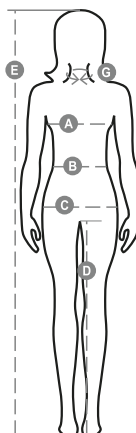

CASUAL LADY

000388-0045

Karcsúsított dzseki nőknek 8 mm-es műanyag cipzárral, fémhúzókával, vékony peremű mandzsettákkal és szegéllyel, két külső zseb. Steppelt poliészterrel párnázott, három belső zsebbel.

Összetétel: 100% NEJLON

Külső megjelenés: NEJLON 420T

Súly: 38 GR/MQ

Méreték: S-M-L-XL

Csomagolás: 1/20

SZÁRMAZÁSI HELY:: SZÁRMAZÁSI HELY: KÍNA

HS-KÓD: 62024010

Útmutató A Méretekhez

International Sizes	XS		S		M		L		XL		XXL		3XL	
IT	34	36	38	40	42	44	46	48	50	52	54	56	58	60
FR - ES	30	32	34	36	38	40	42	44	46	48	50	52	54	56
DE	28	30	32	34	36	38	40	42	44	46	48	50	52	54
UK	2	4	6	8	10	12	14	16	18	20	22	24	26	28
(G) - cm	36	36	37	37	38,5	38,5	39,5	39,5	41	41	42	42	43	43
(G) - in	14	14	14½	14½	15	15	15½	15½	16	16	16½	16½	17	17
(A) - cm	72	76	80	84	88	92	96	100	104	108	112	116	120	124
(A) - in	28	30	31	33	35	36	37	39	41	42	44	45	47	48
(B) - cm	54	58	62	66	70	74	76	80	84	88	92	96	100	104
(B) - in	21	23	24	26	27	29	30	31	33	35	36	38	39	41
(C) - cm	80	84	88	92	96	100	104	108	112	116	120	124	128	132
(C) - in	31	33	35	36	38	39	41	42	44	45	47	48	50	51
(D) - cm	81	81	82	82	82	82	83	83	84	84	84	84	85	85
(D) - in	32	32	32	32	32	32	32	32	33	33	33	33	34	34
(E) - cm	160/175						168/185							
(E) - in	63/69						66/73							