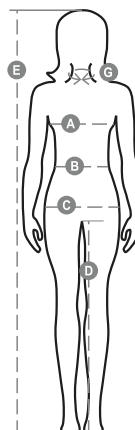

CHARTER LADY

001461-0336

Jó láthatóságot biztosító, kétszínű, négyévszakos női nadrág fényvisszaverő csíkokkal, rugalmas oldalrésszel és derékövetekkel. Cipzáras rögzítés műanyag gombbal, két klasszikus kialakítású zseb elöl, egy LOCK SYSTEM oldalzseb, zseb mérőszalag számára, két hátulsó zseb, egy nyitott és egy hajtókás és tépőzáras zseb. Kontrasztos színű varratok, tripla varrat ágyékrészen és szár belső részén.

Összetétel: 50% PAMUT + 50% POLIÉSZTER

Külső megjelenés: CIPOBÉLÉSVÁSZON

Súly: 250 GR/MQ

Méreték: XS-S-M-L

Csomagolás: 1/20

SZÁRMAZÁSI HELY:: SZÁRMAZÁSI HELY: KÍNA

HS-KÓD: 62046311

Színek

FLUORESzkÁLÓ SÁR
GA/TENGERÉSZKÉK

FLUORESzkÁLÓ NAR
ANCSSÁRGA/TENGE
RÉSZKÉK

Útmutató A Méretekhez

International Sizes	XS		S		M		L		XL		XXL		3XL	
IT	34	36	38	40	42	44	46	48	50	52	54	56	58	60
FR - ES	30	32	34	36	38	40	42	44	46	48	50	52	54	56
DE	28	30	32	34	36	38	40	42	44	46	48	50	52	54
UK	2	4	6	8	10	12	14	16	18	20	22	24	26	28
(G) - cm	36	36	37	37	38,5	38,5	39,5	39,5	41	41	42	42	43	43
(G) - in	14	14	14½	14½	15	15	15½	15½	16	16	16½	16½	17	17
(A) - cm	72	76	80	84	88	92	96	100	104	108	112	116	120	124
(A) - in	28	30	31	33	35	36	37	39	41	42	44	45	47	48
(B) - cm	54	58	62	66	70	74	76	80	84	88	92	96	100	104
(B) - in	21	23	24	26	27	29	30	31	33	35	36	38	39	41
(C) - cm	80	84	88	92	96	100	104	108	112	116	120	124	128	132
(C) - in	31	33	35	36	38	39	41	42	44	45	47	48	50	51
(D) - cm	81	81	82	82	82	82	83	83	84	84	84	84	85	85
(D) - in	32	32	32	32	32	32	32	32	33	33	33	33	34	34
(E) - cm	160/175						168/185							
(E) - in	63/69						66/73							