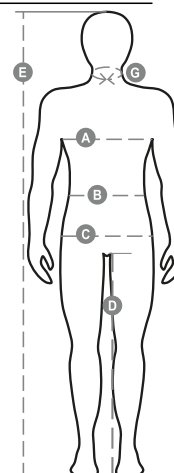

Összetétel: 50% PAMUT + 50% POLIÉSZTER

Külső megjelenés: CIPOBÉLÉSVÁSZON FLANELL BÉLÉS

Súly: 250 GR/MQ

Méreték: S-M-L-XL-XXL-3XL-4XL-5XL

Csomagolás: 1/20

SZÁRMAZÁSI HELY:: SZÁRMAZÁSI HELY: KÍNA

HS-KÓD: 62034311

Színek

FLUORESZKÁLÓ
SÁRGA/TENGERÉSZKÉK

FLUORESZKÁLÓ NARANC
SSÁRGA/TENGERÉSZKÉK

FLUORESZKÁLÓ NARANC
SSÁRGA/ACÉLSZÜRKE

Mosási útmutató

Tanúsítványok

Útmutató A Méretekhez

International Sizes	XXS		XS		S		M		L		XL		XXL		3XL		4XL		5XL	
IT - DE	36	38	40	42	44	46	48	50	52	54	56	58	60	62	64	66	68	70	72	74
FR - ES	32	34	36	38	40	42	44	46	48	50	52	54	56	58	60	62	64	66	68	70
UK Top	29	30	31	33	34	36	38	39	41	42	44	46	47	48	50	52	53	55	56	58
UK Trousers	25	27	28	29	30	32	33	34	36	38	40	41	43	45	46	48	49	51	52	54
(G) - cm	37	37	38	38	39	39	40	40	41	41	42,5	42,5	44	44	45	45	46	46	47	47
(G) - in	14½	14½	15	15	15½	15½	15¾	15¾	16	16	16¾	16¾	17¼	17¼	17¾	17¾	18	18	18½	18½
(A) - cm	72	76	80	84	88	92	96	100	104	108	112	116	120	124	128	132	136	140	144	148
(A) - in	28	30	31	33	34	36	38	39	41	42	44	46	47	48	50	52	53	55	56	58
(B) - cm	64	68	72	74	76	80	84	88	92	96	100	104	108	112	116	120	124	128	132	136
(B) - in	25	27	28	29	30	32	33	34	36	38	40	41	43	45	46	48	49	51	52	54
(C) - cm	80	84	88	90	92	96	100	104	108	112	116	120	124	128	132	136	140	144	148	152
(C) - in	31	33	34	35	36	38	39	41	42	44	46	47	49	50	52	53	55	56	58	59
(D) - cm	82	82	84	84	85	85	86	86	87	87	88	88	88	88	88	88	89	89	89	89
(D) - in	32	32	33	33	33	33	33	33	34	34	34	34	34	34	34	34	35	35	35	35
(E) - cm	170/181				175/187				175/189											
(E) - in	67/71				69/73				69/75											