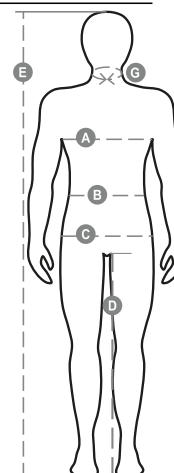

CHARTER TECH

001406-0407

Férfi nadrág, jól látható, fényvisszaverő csíkokkal, elastikus oldalsó betéttel, a derékon övbújtatók, cipzáras, műanyag gombbal, két klasszikus szabású első zseb, oldalsó LOCK SYSTEM típusú zseb, mérőszalag zseb. Két hátsó zseb, az egyik nyitott, a másik tépőzáras hajtókával, elütő színű varrás, az ülepén és a lábszárak között tripla varrás.

Összetétel: 50% PAMUT + 50% POLIÉSZTER

Külső megjelenés: CIPOBÉLÉSVÁSZON

Súly: 250 GR/MQ

Méretetek: XS-S-M-L-XL-XXL-3XL

Csomagolás: 1/20

SZÁRMAZÁSI HELY:: SZÁRMAZÁSI HELY: KÍNA

HS-KÓD: 62034311

Színek

FLUORESZEKÁLÓ SÁR
GA/TENGERÉSZKÉK

FLUORESZEKÁLÓ NAR
ANCSSÁRGA/TENGE
RÉSZKÉK

Útmutató A Méretekhez

International Sizes	XXS		XS		S		M		L		XL		XXL		3XL		4XL		5XL	
IT - DE	36	38	40	42	44	46	48	50	52	54	56	58	60	62	64	66	68	70	72	74
FR - ES	32	34	36	38	40	42	44	46	48	50	52	54	56	58	60	62	64	66	68	70
UK Top	29	30	31	33	34	36	38	39	41	42	44	46	47	48	50	52	53	55	56	58
UK Trousers	25	27	28	29	30	32	33	34	36	38	40	41	43	45	46	48	49	51	52	54
(G) - cm	37	37	38	38	39	39	40	40	41	41	42,5	42,5	44	44	45	45	46	46	47	47
(G) - in	14½	14½	15	15	15½	15½	15¾	15¾	16	16	16¾	16¾	17¼	17¼	17¾	17¾	18	18	18½	18½
(A) - cm	72	76	80	84	88	92	96	100	104	108	112	116	120	124	128	132	136	140	144	148
(A) - in	28	30	31	33	34	36	38	39	41	42	44	46	47	48	50	52	53	55	56	58
(B) - cm	64	68	72	74	76	80	84	88	92	96	100	104	108	112	116	120	124	128	132	136
(B) - in	25	27	28	29	30	32	33	34	36	38	40	41	43	45	46	48	49	51	52	54
(C) - cm	80	84	88	90	92	96	100	104	108	112	116	120	124	128	132	136	140	144	148	152
(C) - in	31	33	34	35	36	38	39	41	42	44	46	47	49	50	52	53	55	56	58	59
(D) - cm	82	82	84	84	85	85	86	86	87	87	88	88	88	88	88	88	89	89	89	89
(D) - in	32	32	33	33	33	33	33	33	34	34	34	34	34	34	34	34	35	35	35	35
(E) - cm					170/181				175/187				175/189							
(E) - in					67/71				69/73				69/75							