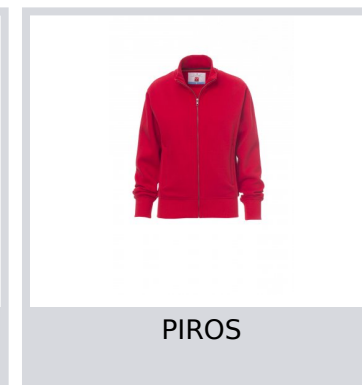

CLASS+LADY

001035-0351

Női, karcsúsított melegítő, teljes, fém SBS cipzár, egyoldalas, bordázott oldalak, két zseb cipzárral, sztreccsanyagból készült, bordázott mandzsettával, szegéllyel és belső gallérral, megerősített varratokkal.

Összetétel: 70% PAMUT + 30% POLIÉSZTER

Külső megjelenés: CSISZOLT

Súly: 320 GR/MQ

Méreték: S-M-L

Csomagolás: 5/20

SZÁRMAZÁSI HELY:: SZÁRMAZÁSI HELY: PAKISZTÁN

HS-KÓD: 61102099

Útmutató A Méretekhez

International Sizes	XS		S		M		L		XL		XXL		3XL	
IT	34	36	38	40	42	44	46	48	50	52	54	56	58	60
FR - ES	30	32	34	36	38	40	42	44	46	48	50	52	54	56
DE	28	30	32	34	36	38	40	42	44	46	48	50	52	54
UK	2	4	6	8	10	12	14	16	18	20	22	24	26	28
(G) - cm	36	36	37	37	38,5	38,5	39,5	39,5	41	41	42	42	43	43
(G) - in	14	14	14½	14½	15	15	15½	15½	16	16	16½	16½	17	17
(A) - cm	72	76	80	84	88	92	96	100	104	108	112	116	120	124
(A) - in	28	30	31	33	35	36	37	39	41	42	44	45	47	48
(B) - cm	54	58	62	66	70	74	76	80	84	88	92	96	100	104
(B) - in	21	23	24	26	27	29	30	31	33	35	36	38	39	41
(C) - cm	80	84	88	92	96	100	104	108	112	116	120	124	128	132
(C) - in	31	33	35	36	38	39	41	42	44	45	47	48	50	51
(D) - cm	81	81	82	82	82	82	83	83	84	84	84	84	85	85
(D) - in	32	32	32	32	32	32	32	32	33	33	33	33	34	34
(E) - cm	160/175						168/185							
(E) - in	63/69						66/73							

Színek

PIROS

Mosási útmutató

Tanúsítványok

I CAT