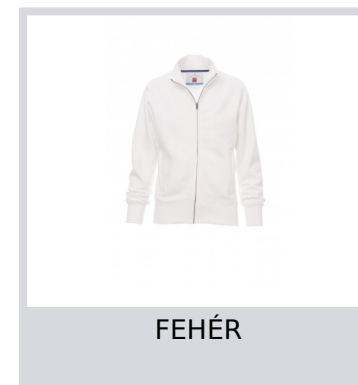

Színek

FEHÉR