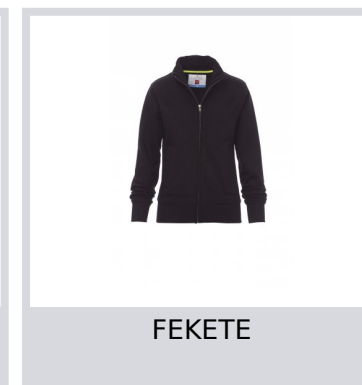

CLASS+LADY

001035-0351

Női, karcsúsított melegítő, teljes, fém SBS cipzár, egyoldalas, bordázott oldalak, két zseb cipzárral, sztreccsanyagból készült, bordázott mandzsettával, szegéllyel és belső gallérral, megerősített varratokkal.

| International Sizes | XS | | S | | M | | L | | XL | | XXL | | 3XL | |
|---------------------|---------|----|-----|-----|------|------|---------|------|-----|-----|-----|-----|-----|-----|
| IT | 34 | 36 | 38 | 40 | 42 | 44 | 46 | 48 | 50 | 52 | 54 | 56 | 58 | 60 |
| FR - ES | 30 | 32 | 34 | 36 | 38 | 40 | 42 | 44 | 46 | 48 | 50 | 52 | 54 | 56 |
| DE | 28 | 30 | 32 | 34 | 36 | 38 | 40 | 42 | 44 | 46 | 48 | 50 | 52 | 54 |
| UK | 2 | 4 | 6 | 8 | 10 | 12 | 14 | 16 | 18 | 20 | 22 | 24 | 26 | 28 |
| (G) - cm | 36 | 36 | 37 | 37 | 38,5 | 38,5 | 39,5 | 39,5 | 41 | 41 | 42 | 42 | 43 | 43 |
| (G) - in | 14 | 14 | 14½ | 14½ | 15 | 15 | 15½ | 15½ | 16 | 16 | 16½ | 16½ | 17 | 17 |
| (A) - cm | 72 | 76 | 80 | 84 | 88 | 92 | 96 | 100 | 104 | 108 | 112 | 116 | 120 | 124 |
| (A) - in | 28 | 30 | 31 | 33 | 35 | 36 | 37 | 39 | 41 | 42 | 44 | 45 | 47 | 48 |
| (B) - cm | 54 | 58 | 62 | 66 | 70 | 74 | 76 | 80 | 84 | 88 | 92 | 96 | 100 | 104 |
| (B) - in | 21 | 23 | 24 | 26 | 27 | 29 | 30 | 31 | 33 | 35 | 36 | 38 | 39 | 41 |
| (C) - cm | 80 | 84 | 88 | 92 | 96 | 100 | 104 | 108 | 112 | 116 | 120 | 124 | 128 | 132 |
| (C) - in | 31 | 33 | 35 | 36 | 38 | 39 | 41 | 42 | 44 | 45 | 47 | 48 | 50 | 51 |
| (D) - cm | 81 | 81 | 82 | 82 | 82 | 82 | 83 | 83 | 84 | 84 | 84 | 84 | 85 | 85 |
| (D) - in | 32 | 32 | 32 | 32 | 32 | 32 | 32 | 32 | 33 | 33 | 33 | 33 | 34 | 34 |
| (E) - cm | 160/175 | | | | | | 168/185 | | | | | | | |
| (E) - in | 63/69 | | | | | | 66/73 | | | | | | | |

Színek

FEHÉR

PIROS

TENGERÉSZKÉK

FEKETE

Mosási útmutató

Tanúsítványok

I CAT