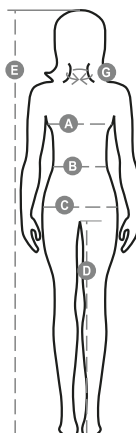

CLASS+LADY

001035-0351

Női, karcsúsított melegítő, teljes, fém SBS cipzár, egyoldalas, bordázott oldalak, két zseb cipzárral, sztreccsanyagból készült, bordázott mandzsettával, szegéllyel és belső gallérral, megerősített varratokkal.

Összetétel: 70% PAMUT + 30% POLIÉSZTER

Külső megjelenés: CSISZOLT

Súly: 320 GR/MQ

Méreték: S-M-L

Csomagolás: 5/20

SZÁRMAZÁSI HELY:: SZÁRMAZÁSI HELY: PAKISZTÁN

HS-KÓD: 61102099

Útmutató A Méretekhez

| International Sizes | XS | | S | | M | | L | | XL | | XXL | | 3XL | |
|---------------------|---------|----|-----|-----|------|------|---------|------|-----|-----|-----|-----|-----|-----|
| IT | 34 | 36 | 38 | 40 | 42 | 44 | 46 | 48 | 50 | 52 | 54 | 56 | 58 | 60 |
| FR - ES | 30 | 32 | 34 | 36 | 38 | 40 | 42 | 44 | 46 | 48 | 50 | 52 | 54 | 56 |
| DE | 28 | 30 | 32 | 34 | 36 | 38 | 40 | 42 | 44 | 46 | 48 | 50 | 52 | 54 |
| UK | 2 | 4 | 6 | 8 | 10 | 12 | 14 | 16 | 18 | 20 | 22 | 24 | 26 | 28 |
| (G) - cm | 36 | 36 | 37 | 37 | 38,5 | 38,5 | 39,5 | 39,5 | 41 | 41 | 42 | 42 | 43 | 43 |
| (G) - in | 14 | 14 | 14½ | 14½ | 15 | 15 | 15½ | 15½ | 16 | 16 | 16½ | 16½ | 17 | 17 |
| (A) - cm | 72 | 76 | 80 | 84 | 88 | 92 | 96 | 100 | 104 | 108 | 112 | 116 | 120 | 124 |
| (A) - in | 28 | 30 | 31 | 33 | 35 | 36 | 37 | 39 | 41 | 42 | 44 | 45 | 47 | 48 |
| (B) - cm | 54 | 58 | 62 | 66 | 70 | 74 | 76 | 80 | 84 | 88 | 92 | 96 | 100 | 104 |
| (B) - in | 21 | 23 | 24 | 26 | 27 | 29 | 30 | 31 | 33 | 35 | 36 | 38 | 39 | 41 |
| (C) - cm | 80 | 84 | 88 | 92 | 96 | 100 | 104 | 108 | 112 | 116 | 120 | 124 | 128 | 132 |
| (C) - in | 31 | 33 | 35 | 36 | 38 | 39 | 41 | 42 | 44 | 45 | 47 | 48 | 50 | 51 |
| (D) - cm | 81 | 81 | 82 | 82 | 82 | 82 | 83 | 83 | 84 | 84 | 84 | 84 | 85 | 85 |
| (D) - in | 32 | 32 | 32 | 32 | 32 | 32 | 32 | 32 | 33 | 33 | 33 | 33 | 34 | 34 |
| (E) - cm | 160/175 | | | | | | 168/185 | | | | | | | |
| (E) - in | 63/69 | | | | | | 66/73 | | | | | | | |