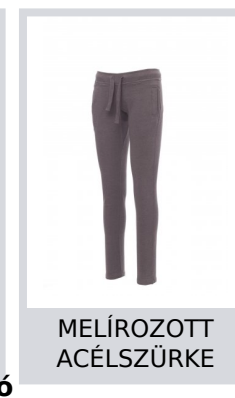

Színek

Mosási útmutató

Tanúsítványok