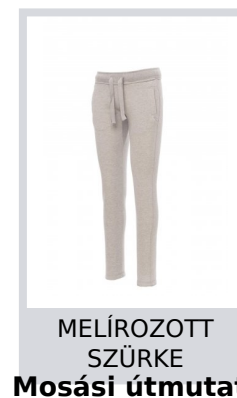

Színek

Mosási útmutató

Tanúsítványok