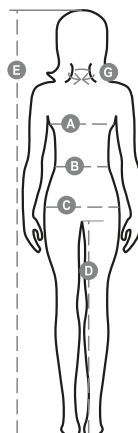

COLLEGE LADY

000384-0020

Női melegítőnadrág rugalmas derékrésszel és színben illő állítózsínórral, bordázott ágyékrész, két elülső zseb és egy kis zseb hátul. Megerősített varratokkal, retro hatású kidolgozás, testreszabható címke.

Összetétel: 60% PAMUT + 40% POLIÉSZTER

Külső megjelenés: CSISZOLT

Súly: 320 GR/MQ

Méreték: XS-S-M-L

Csomagolás: 1/20

SZÁRMAZÁSI HELY:: SZÁRMAZÁSI HELY: KÍNA

HS-KÓD: 61046200

Útmutató A Méretekhez

International Sizes	XS		S		M		L		XL		XXL		3XL	
IT	34	36	38	40	42	44	46	48	50	52	54	56	58	60
FR - ES	30	32	34	36	38	40	42	44	46	48	50	52	54	56
DE	28	30	32	34	36	38	40	42	44	46	48	50	52	54
UK	2	4	6	8	10	12	14	16	18	20	22	24	26	28
(G) - cm	36	36	37	37	38,5	38,5	39,5	39,5	41	41	42	42	43	43
(G) - in	14	14	14½	14½	15	15	15½	15½	16	16	16½	16½	17	17
(A) - cm	72	76	80	84	88	92	96	100	104	108	112	116	120	124
(A) - in	28	30	31	33	35	36	37	39	41	42	44	45	47	48
(B) - cm	54	58	62	66	70	74	76	80	84	88	92	96	100	104
(B) - in	21	23	24	26	27	29	30	31	33	35	36	38	39	41
(C) - cm	80	84	88	92	96	100	104	108	112	116	120	124	128	132
(C) - in	31	33	35	36	38	39	41	42	44	45	47	48	50	51
(D) - cm	81	81	82	82	82	82	83	83	84	84	84	84	85	85
(D) - in	32	32	32	32	32	32	32	32	33	33	33	33	34	34
(E) - cm	160/175						168/185							
(E) - in	63/69						66/73							