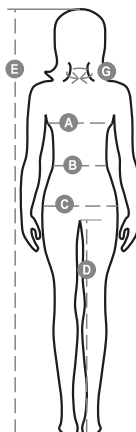

COMBAT LADY

000160-0015

Bermuda kialakítású, rövidszárú melegítőnadrág nőknek sztreccsanyaggal a derékrészen és állítózsínórral, két elülső zseb és kontrasztos színű díszítés.

Összetétel: 100% PAMUT

Külső megjelenés: MELEGÍTŐ, FRENCH TERRY

Súly: 200 GR/MQ

Méreték: S-M-L

Csomagolás: 1/50

SZÁRMAZÁSI HELY:: SZÁRMAZÁSI HELY: PAKISZTÁN

HS-KÓD: 61046200

Útmutató A Méretekhez

International Sizes	XS		S		M		L		XL		XXL		3XL	
IT	34	36	38	40	42	44	46	48	50	52	54	56	58	60
FR - ES	30	32	34	36	38	40	42	44	46	48	50	52	54	56
DE	28	30	32	34	36	38	40	42	44	46	48	50	52	54
UK	2	4	6	8	10	12	14	16	18	20	22	24	26	28
(G) - cm	36	36	37	37	38,5	38,5	39,5	39,5	41	41	42	42	43	43
(G) - in	14	14	14½	14½	15	15	15½	15½	16	16	16½	16½	17	17
(A) - cm	72	76	80	84	88	92	96	100	104	108	112	116	120	124
(A) - in	28	30	31	33	35	36	37	39	41	42	44	45	47	48
(B) - cm	54	58	62	66	70	74	76	80	84	88	92	96	100	104
(B) - in	21	23	24	26	27	29	30	31	33	35	36	38	39	41
(C) - cm	80	84	88	92	96	100	104	108	112	116	120	124	128	132
(C) - in	31	33	35	36	38	39	41	42	44	45	47	48	50	51
(D) - cm	81	81	82	82	82	82	83	83	84	84	84	84	85	85
(D) - in	32	32	32	32	32	32	32	32	33	33	33	33	34	34
(E) - cm	160/175						168/185							
(E) - in	63/69						66/73							