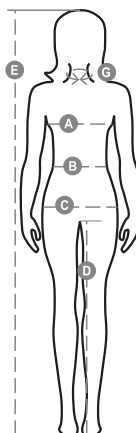

MELANGE

COMBAT LADY MELANGE

000160-P103

Bermuda kialakítású, rövidszárú melegítőnadrág nőknek sztreccsanyaggal a derékrészen és állítózsínórral, két elülső zseb és kontrasztos színű díszítés.

Összetétel: 90% PAMUT + 10% POLIÉSZTER

Külső megjelenés: MELEGÍTŐ, FRENCH TERRY

Súly: 200 GR/MQ

Méret: S-M-L

Csomagolás: 1/50

SZÁRMAZÁSI HELY:: SZÁRMAZÁSI HELY: PAKISZTÁN

HS-KÓD: 61046200

Színek

MELÍROZOTT SZÜRKE/FEHÉR

Útmutató A Méretekhez

International Sizes	XS		S		M		L		XL		XXL		3XL	
IT	34	36	38	40	42	44	46	48	50	52	54	56	58	60
FR - ES	30	32	34	36	38	40	42	44	46	48	50	52	54	56
DE	28	30	32	34	36	38	40	42	44	46	48	50	52	54
UK	2	4	6	8	10	12	14	16	18	20	22	24	26	28
(G) - cm	36	36	37	37	38,5	38,5	39,5	39,5	41	41	42	42	43	43
(G) - in	14	14	14½	14½	15	15	15½	15½	16	16	16½	16½	17	17
(A) - cm	72	76	80	84	88	92	96	100	104	108	112	116	120	124
(A) - in	28	30	31	33	35	36	37	39	41	42	44	45	47	48
(B) - cm	54	58	62	66	70	74	76	80	84	88	92	96	100	104
(B) - in	21	23	24	26	27	29	30	31	33	35	36	38	39	41
(C) - cm	80	84	88	92	96	100	104	108	112	116	120	124	128	132
(C) - in	31	33	35	36	38	39	41	42	44	45	47	48	50	51
(D) - cm	81	81	82	82	82	82	83	83	84	84	84	84	85	85
(D) - in	32	32	32	32	32	32	32	32	33	33	33	33	34	34
(E) - cm	160/175						168/185							
(E) - in	63/69						66/73							