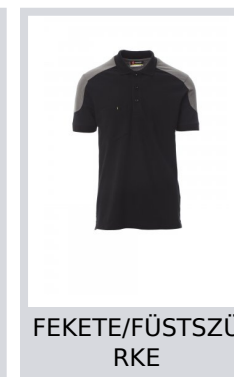

COMPANY

001465-0440

Rövid ujjú, kétszínű póló 3 hozzáillő színű gombbal, mellkasnál zsebbel és tolltartóval, bordás szegélyű ujj, oldalsó szellőzőnyílások, rejtett nyakvarrások.

Összetétel: 60% PAMUT + 40% POLIÉSZTER

Külső megjelenés: PIKÉ

Súly: 230 GR/MQ

Méretetek: XS-S-M-L-XL-XXL-3XL-4XL-5XL

Csomagolás: 5/50

SZÁRMAZÁSI HELY:: SZÁRMAZÁSI HELY: PAKISZTÁN

HS-KÓD: 61051000

Színek

Mosási útmutató