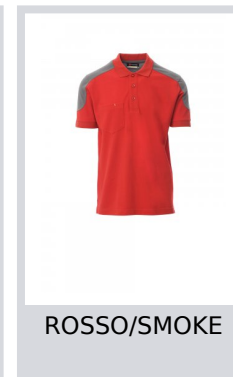

COMPANY

001465-0440

Rövid ujjú, kétszínű póló 3 hozzáillő színű gombbal, mellkasnál zsebbel és tolltartóval, bordás szegélyű ujj, oldalsó szellőzőnyílások, rejtett nyakvarrások.

Összetétel: 60% PAMUT + 40% POLIÉSZTER

Külső megjelenés: PIKÉ

Súly: 230 GR/MQ

Méretetek: XS-S-M-L-XL-XXL-3XL-4XL-5XL

Csomagolás: 5/50

SZÁRMAZÁSI HELY:: SZÁRMAZÁSI HELY: PAKISZTÁN

HS-KÓD: 61051000

Színek

Mosási útmutató