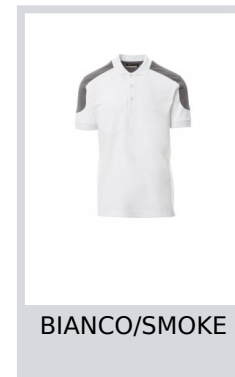

COMPANY

001465-0440

Rövid ujjú, kétszínű póló 3 hozzáillő színű gombbal, mellkasnál zsebbel és tolltartóval, bordás szegélyű ujj, oldalsó szellőzőnyílások, rejtett nyakvarrások.

Összetétel: 60% PAMUT + 40% POLIÉSZTER

Külső megjelenés: PIKÉ

Súly: 230 GR/MQ

Méretetek: XS-S-M-L-XL-XXL-3XL-4XL-5XL

Csomagolás: 5/50

SZÁRMAZÁSI HELY:: SZÁRMAZÁSI HELY: PAKISZTÁN

HS-KÓD: 61051000

Színek

Mosási útmutató