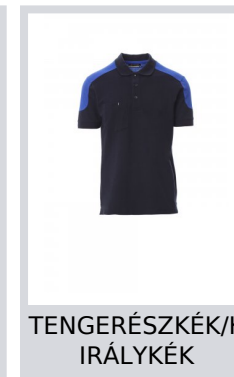

COMPANY

001465-0440

Rövid ujjú, kétszínű póló 3 hozzáillő színű gombbal, mellkasnál zsebbel és tolltartóval, bordás szegélyű ujj, oldalsó szellőzőnyílások, rejtett nyakvarrások.

Összetétel: 60% PAMUT + 40% POLIÉSZTER

Külső megjelenés: PIKÉ

Súly: 230 GR/MQ

Méretetek: XS-S-M-L-XL-XXL-3XL-4XL-5XL

Csomagolás: 5/50

SZÁRMAZÁSI HELY:: SZÁRMAZÁSI HELY: PAKISZTÁN

HS-KÓD: 61051000

Színek

Mosási útmutató