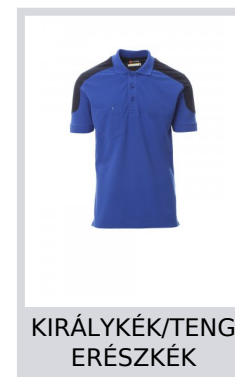

COMPANY

001465-0440

Rövid ujjú, kétszínű póló 3 hozzáillő színű gombbal, mellkasnál zsebbel és tolltartóval, bordás szegélyű ujj, oldalsó szellőzőnyílások, rejtett nyakvarrások.

Összetétel: 60% PAMUT + 40% POLIÉSZTER

Külső megjelenés: PIKÉ

Súly: 230 GR/MQ

Méretetek: XS-S-M-L-XL-XXL-3XL-4XL-5XL

Csomagolás: 5/50

SZÁRMAZÁSI HELY:: SZÁRMAZÁSI HELY: PAKISZTÁN

HS-KÓD: 61051000

Színek

Mosási útmutató