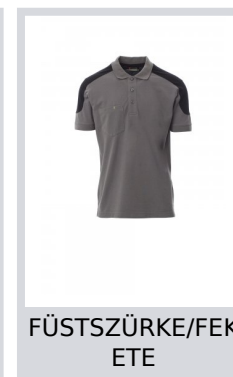

COMPANY

001465-0440

Rövid ujjú, kétszínű póló 3 hozzáillő színű gombbal, mellkasnál zsebbel és tolltartóval, bordás szegélyű ujj, oldalsó szellőzőnyílások, rejtett nyakvarrások.

Összetétel: 60% PAMUT + 40% POLIÉSZTER

Külső megjelenés: PIKÉ

Súly: 230 GR/MQ

Méretetek: XS-S-M-L-XL-XXL-3XL-4XL-5XL

Csomagolás: 5/50

SZÁRMAZÁSI HELY:: SZÁRMAZÁSI HELY: PAKISZTÁN

HS-KÓD: 61051000

Színek

Mosási útmutató