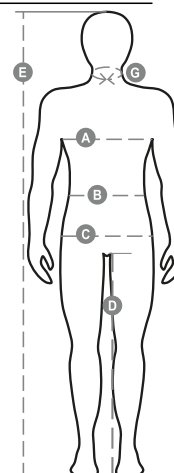

COMPANY

001465-0440

Rövid ujjú, kétszínű póló 3 hozzáillő színű gombbal, mellkasnál zsebbel és tolltartóval, bordás szegélyű ujj, oldalsó szellőzőnyílások, rejtett nyakvarrások.

Összetétel: 60% PAMUT + 40% POLIÉSZTER

Külső megjelenés: PIKÉ

Súly: 230 GR/MQ

Méretetek: XS-S-M-L-XL-XXL-3XL-4XL-5XL

Csomagolás: 5/50

SZÁRMAZÁSI HELY:: SZÁRMAZÁSI HELY: PAKISZTÁN

HS-KÓD: 61051000

Színek

Mosási útmutató

Tanúsítványok

Útmutató A Méretekhez

International Sizes	XXS		XS		S		M		L		XL		XXL		3XL		4XL		5XL	
IT - DE	36	38	40	42	44	46	48	50	52	54	56	58	60	62	64	66	68	70	72	74
FR - ES	32	34	36	38	40	42	44	46	48	50	52	54	56	58	60	62	64	66	68	70
UK Top	29	30	31	33	34	36	38	39	41	42	44	46	47	48	50	52	53	55	56	58
UK Trousers	25	27	28	29	30	32	33	34	36	38	40	41	43	45	46	48	49	51	52	54
(G) - cm	37	37	38	38	39	39	40	40	41	41	42,5	42,5	44	44	45	45	46	46	47	47
(G) - in	14½	14½	15	15	15½	15½	15¾	15¾	16	16	16¾	16¾	17¼	17¼	17¾	17¾	18	18	18½	18½
(A) - cm	72	76	80	84	88	92	96	100	104	108	112	116	120	124	128	132	136	140	144	148
(A) - in	28	30	31	33	34	36	38	39	41	42	44	46	47	48	50	52	53	55	56	58
(B) - cm	64	68	72	74	76	80	84	88	92	96	100	104	108	112	116	120	124	128	132	136
(B) - in	25	27	28	29	30	32	33	34	36	38	40	41	43	45	46	48	49	51	52	54
(C) - cm	80	84	88	90	92	96	100	104	108	112	116	120	124	128	132	136	140	144	148	152
(C) - in	31	33	34	35	36	38	39	41	42	44	46	47	49	50	52	53	55	56	58	59
(D) - cm	82	82	84	84	85	85	86	86	87	87	88	88	88	88	88	88	89	89	89	89
(D) - in	32	32	33	33	33	33	33	33	34	34	34	34	34	34	34	34	35	35	35	35
(E) - cm	170/181				175/187				175/189											
(E) - in	67/71				69/73				69/75											