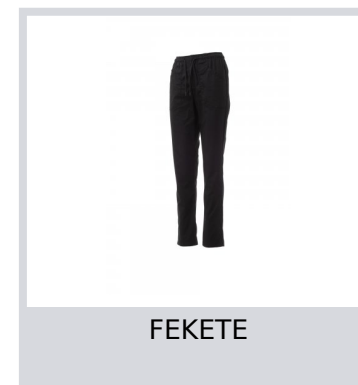

FEKETE

Mosási útmutató

Wash
inside out

PRO
REPAIR

Tanúsítványok

I CAT

UK
CA

International sizes		XS	S	M	L	XL	XXL	3XL
IT		38/40	42	44	46	48/50	52/54	56/58
FR - ES		34/36	38	40	42	44/46	48/50	52/54
DE		32/34	36	38	40	42/44	46/48	50/52
UK		6/8	10	12	14	16/18	20/22	24/26
Collar	(G) - cm	37	38	39	40	41	42	43
	(G) - in	14½	15	15½	15¾	16	16½	17
Bust	(A) - cm	80 - 84	86 - 88	90 - 92	94 - 96	99 - 104	107 - 112	115 - 120
	(A) - in	31 - 32	33 - 34	35 - 36	37 - 38	39 - 41	42 - 44	45 - 47
Waist	(B) - cm	62 - 66	68 - 70	72 - 74	76 - 78	82 - 86	89 - 94	97 - 104
	(B) - in	24 - 25	26 - 27	28 - 29	30 - 31	32 - 33	35 - 37	38 - 40
Hips	(C) - cm	88 - 92	94 - 96	98 - 100	102 - 104	107 - 112	115 - 120	123 - 128
	(C) - in	34 - 35	36 - 38	38 - 39	40 - 41	42 - 44	45 - 47	48 - 50
Inside leg	(D) - cm	82	82	82	83	83	84	85
	(D) - in	32	32	32	32	32	33	34
Height	(E) - cm	160/175			168/185			
	(E) - in	63/69			66/73			

cm = centimeters - in = inches