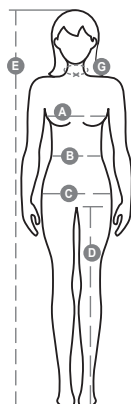

COOK LADY

S00722-P158

Multifunkcionális női nadrág pamut szakadásbiztos és Lycra® T400® anyagból, kiváló elasztikus és légáteresztő tulajdonságokkal. A derékrész külső oldalán húzózsínór, a derék belső oldalán gumírozott nedvszívó szalag. Az elején két formázott zseb és egy érmezseb található. Hátul kontúros foltzseb és egy kis zseb. Színes merevítők.

Összetétel: 58% COTONE 42% ELASTOMULTIESTERE

Külső megjelenés: SZAKADÁSBIZTOS

Súly: 150 GR/MQ

Méretetek: XS-S-M-L-XL-XXL

Csomagolás: 0/20

SZÁRMAZÁSI HELY:: SZÁRMAZÁSI HELY: PAKISZTÁN

HS-KÓD: 62046211

Színek

International sizes		XS	S	M	L	XL	XXL	3XL
IT		38/40	42	44	46	48/50	52/54	56/58
FR - ES		34/36	38	40	42	44/46	48/50	52/54
DE		32/34	36	38	40	42/44	46/48	50/52
UK		6/8	10	12	14	16/18	20/22	24/26
Collar	(G) - cm	37	38	39	40	41	42	43
	(G) - in	14½	15	15½	15¾	16	16½	17
Bust	(A) - cm	80 - 84	86 - 88	90 - 92	94 - 96	99 - 104	107 - 112	115 - 120
	(A) - in	31 - 32	33 - 34	35 - 36	37 - 38	39 - 41	42 - 44	45 - 47
Waist	(B) - cm	62 - 66	68 - 70	72 - 74	76 - 78	82 - 86	89 - 94	97 - 104
	(B) - in	24 - 25	26 - 27	28 - 29	30 - 31	32 - 33	35 - 37	38 - 40
Hips	(C) - cm	88 - 92	94 - 96	98 - 100	102 - 104	107 - 112	115 - 120	123 - 128
	(C) - in	34 - 35	36 - 38	38 - 39	40 - 41	42 - 44	45 - 47	48 - 50
Inside leg	(D) - cm	82	82	82	83	83	84	85
	(D) - in	32	32	32	32	32	33	34
Height	(E) - cm	160/175			168/185			
	(E) - in	63/69			66/73			