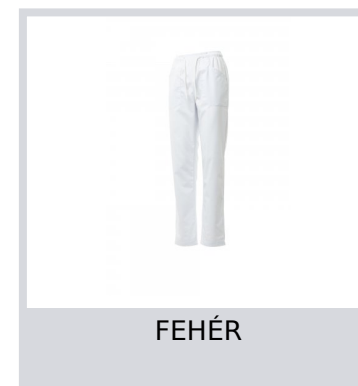

COOK LADY

S00722-P158

Multifunkcionális női nadrág pamut szakadásbiztos és Lycra® T400® anyagból, kiváló elasztikus és légáteresztő tulajdonságokkal. A derékrész külső oldalán húzózsínór, a derék belső oldalán gumírozott nedvszívó szalag. Az elején két formázott zseb és egy érmezseb található. Hátul kontúros foltzseb és egy kis zseb. Színes merevítők.

Összetétel: 58% COTONE 42% ELASTOMULTIESTERE

Külső megjelenés: SZAKADÁSBIZTOS

Súly: 150 GR/MQ

Méretetek: XS-S-M-L-XL-XXL

Csomagolás: 0/20

SZÁRMAZÁSI HELY:: SZÁRMAZÁSI HELY: PAKISZTÁN

HS-KÓD: 62046211

Színek