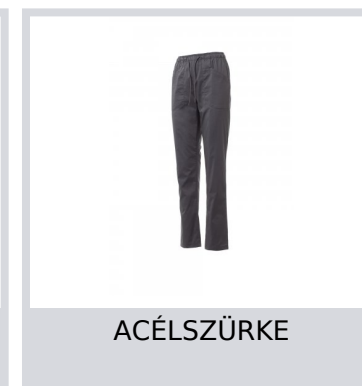

ACÉLSZÜRKE