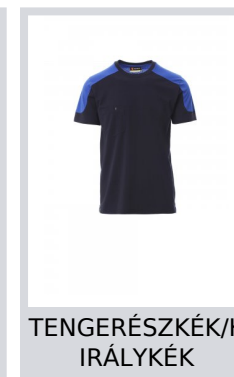

Színek

Mosási útmutató

Tanúsítványok