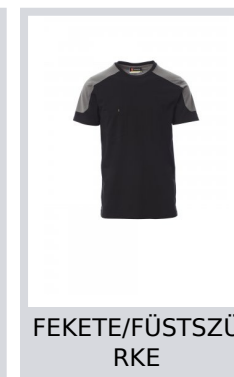

Színek

Mosási útmutató

Tanúsítványok