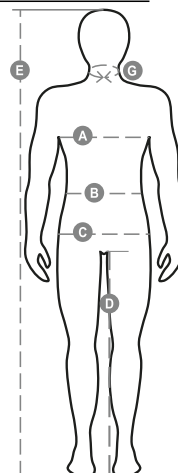

# CORPORATE

001464-0438

Kétszínű póló, mellkasnál zsebbel és tolltartóval, rejtett nyakvarrás és oldalsó anyagerősítés.

**Összetétel:** 60% PAMUT + 40% POLIÉSZTER

**Külső megjelenés:** DZSÖRZÉ

**Súly:** 165 GR/MQ

**Méreték:** XS-S-M-L-XL-XXL-3XL-4XL-5XL

**Csomagolás:** 5/50

**SZÁRMAZÁSI HELY::** SZÁRMAZÁSI HELY: PAKISZTÁN

**HS-KÓD:** 61091000

## Útmutató A Méretekhez

International Sizes	XXS		XS		S		M		L		XL		XXL		3XL		4XL		5XL	
IT - DE	36	38	40	42	44	46	48	50	52	54	56	58	60	62	64	66	68	70	72	74
FR - ES	32	34	36	38	40	42	44	46	48	50	52	54	56	58	60	62	64	66	68	70
UK Top	29	30	31	33	34	36	38	39	41	42	44	46	47	48	50	52	53	55	56	58
UK Trousers	25	27	28	29	30	32	33	34	36	38	40	41	43	45	46	48	49	51	52	54
<b>(G) - cm</b>	37	37	38	38	39	39	40	40	41	41	42,5	42,5	44	44	45	45	46	46	47	47
<b>(G) - in</b>	14½	14½	15	15	15½	15½	15¾	15¾	16	16	16¾	16¾	17¼	17¼	17¾	17¾	18	18	18½	18½
<b>(A) - cm</b>	72	76	80	84	88	92	96	100	104	108	112	116	120	124	128	132	136	140	144	148
<b>(A) - in</b>	28	30	31	33	34	36	38	39	41	42	44	46	47	48	50	52	53	55	56	58
<b>(B) - cm</b>	64	68	72	74	76	80	84	88	92	96	100	104	108	112	116	120	124	128	132	136
<b>(B) - in</b>	25	27	28	29	30	32	33	34	36	38	40	41	43	45	46	48	49	51	52	54
<b>(C) - cm</b>	80	84	88	90	92	96	100	104	108	112	116	120	124	128	132	136	140	144	148	152
<b>(C) - in</b>	31	33	34	35	36	38	39	41	42	44	46	47	49	50	52	53	55	56	58	59
<b>(D) - cm</b>	82	82	84	84	85	85	86	86	87	87	88	88	88	88	88	88	89	89	89	89
<b>(D) - in</b>	32	32	33	33	33	33	33	33	34	34	34	34	34	34	34	34	35	35	35	35
<b>(E) - cm</b>	170/181				175/187				175/189											
<b>(E) - in</b>	67/71				69/73				69/75											