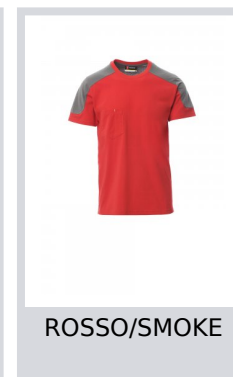

Színek

Mosási útmutató

Tanúsítványok