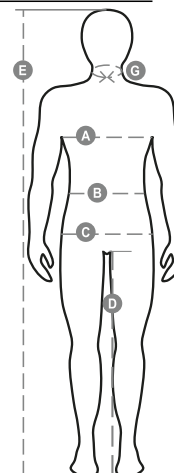

COVER

001262-0331

Középen cipzárás overall dupla húzókával, derékban és a mandzsettánál rugalmas anyagból. Két külső zseb a mellkason, egy mobiltelefonnak, egy a jelvénynek, egy tolltartó, egy mérőszalagtartó, a zsebek hajtókája tépőzáras. Szegőöltéssel, a lábszárak közt dupla varrás.

Összetétel: 100% PAMUT

Külső megjelenés: ELOMOSOTT CIPOBÉLÉSVÁSZON

Súly: 260 GR/MQ

Méretetek: XXS-XS-S-M-L-XL-XXL-3XL-4XL-5XL

Csomagolás: 1/10

SZÁRMAZÁSI HELY:: SZÁRMAZÁSI HELY: PAKISZTÁN

HS-KÓD: 62113210

Színek

TENGERÉSZKÉK

FÜSTSZÜRKE

Útmutató A Méretekhez

International Sizes	XXS		XS		S		M		L		XL		XXL		3XL		4XL		5XL	
IT - DE	36	38	40	42	44	46	48	50	52	54	56	58	60	62	64	66	68	70	72	74
FR - ES	32	34	36	38	40	42	44	46	48	50	52	54	56	58	60	62	64	66	68	70
UK Top	29	30	31	33	34	36	38	39	41	42	44	46	47	48	50	52	53	55	56	58
UK Trousers	25	27	28	29	30	32	33	34	36	38	40	41	43	45	46	48	49	51	52	54
(G) - cm	37	37	38	38	39	39	40	40	41	41	42,5	42,5	44	44	45	45	46	46	47	47
(G) - in	14½	14½	15	15	15½	15½	15¾	15¾	16	16	16¾	16¾	17¼	17¼	17¾	17¾	18	18	18½	18½
(A) - cm	72	76	80	84	88	92	96	100	104	108	112	116	120	124	128	132	136	140	144	148
(A) - in	28	30	31	33	34	36	38	39	41	42	44	46	47	48	50	52	53	55	56	58
(B) - cm	64	68	72	74	76	80	84	88	92	96	100	104	108	112	116	120	124	128	132	136
(B) - in	25	27	28	29	30	32	33	34	36	38	40	41	43	45	46	48	49	51	52	54
(C) - cm	80	84	88	90	92	96	100	104	108	112	116	120	124	128	132	136	140	144	148	152
(C) - in	31	33	34	35	36	38	39	41	42	44	46	47	49	50	52	53	55	56	58	59
(D) - cm	82	82	84	84	85	85	86	86	87	87	88	88	88	88	88	88	89	89	89	89
(D) - in	32	32	33	33	33	33	33	33	34	34	34	34	34	34	34	34	35	35	35	35
(E) - cm	170/181				175/187				175/189											
(E) - in	67/71				69/73				69/75											