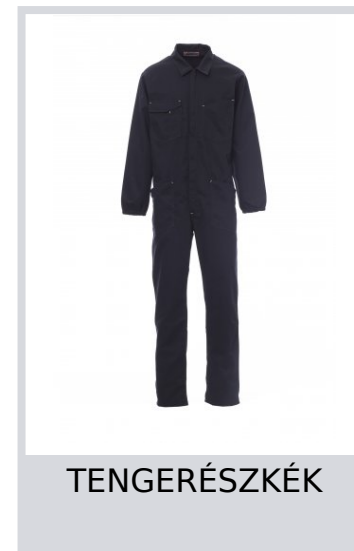

COVER

001262-0331

Középen cipzárás overall dupla húzókával, derékban és a mandzsettánál rugalmas anyagból. Két külső zseb a mellkason, egy mobiltelefonnak, egy a jelvénynek, egy tolltartó, egy mérőszalagtartó, a zsebek hajtókája tépőzáras. Szegőöltéssel, a lábszárak közt dupla varrás.

Összetétel: 100% PAMUT

Külső megjelenés: ELOMOSOTT CIPOBÉLÉSVÁSZON

Súly: 260 GR/MQ

Méretetek: XXS-XS-S-M-L-XL-XXL-3XL-4XL-5XL

Csomagolás: 1/10

SZÁRMAZÁSI HELY:: SZÁRMAZÁSI HELY: PAKISZTÁN

HS-KÓD: 62113210

Színek