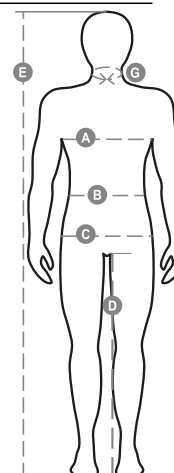

Összetétel: 50% PAMUT + 50% POLIÉSZTER

Külső megjelenés: BOLYHOZOTT FLUORESZKÁLÓ

Súly: 300 GR/MQ

Méretetek: XS-S-M-L-XL-XXL-3XL-4XL-5XL

Csomagolás: 5/20

SZÁRMAZÁSI HELY:: SZÁRMAZÁSI HELY: PAKISZTÁN

HS-KÓD: 61102091

Színek

FLUORESZKÁLÓ SÁRGA

Útmutató A Méretekhez

International Sizes	XXS		XS		S		M		L		XL		XXL		3XL		4XL		5XL	
IT - DE	36	38	40	42	44	46	48	50	52	54	56	58	60	62	64	66	68	70	72	74
FR - ES	32	34	36	38	40	42	44	46	48	50	52	54	56	58	60	62	64	66	68	70
UK Top	29	30	31	33	34	36	38	39	41	42	44	46	47	48	50	52	53	55	56	58
UK Trousers	25	27	28	29	30	32	33	34	36	38	40	41	43	45	46	48	49	51	52	54
(G) - cm	37	37	38	38	39	39	40	40	41	41	42,5	42,5	44	44	45	45	46	46	47	47
(G) - in	14½	14½	15	15	15½	15½	15¾	15¾	16	16	16¾	16¾	17¼	17¼	17¾	17¾	18	18	18½	18½
(A) - cm	72	76	80	84	88	92	96	100	104	108	112	116	120	124	128	132	136	140	144	148
(A) - in	28	30	31	33	34	36	38	39	41	42	44	46	47	48	50	52	53	55	56	58
(B) - cm	64	68	72	74	76	80	84	88	92	96	100	104	108	112	116	120	124	128	132	136
(B) - in	25	27	28	29	30	32	33	34	36	38	40	41	43	45	46	48	49	51	52	54
(C) - cm	80	84	88	90	92	96	100	104	108	112	116	120	124	128	132	136	140	144	148	152
(C) - in	31	33	34	35	36	38	39	41	42	44	46	47	49	50	52	53	55	56	58	59
(D) - cm	82	82	84	84	85	85	86	86	87	87	88	88	88	88	88	88	89	89	89	89
(D) - in	32	32	33	33	33	33	33	33	34	34	34	34	34	34	34	34	35	35	35	35
(E) - cm	170/181				175/187				175/189											
(E) - in	67/71				69/73				69/75											