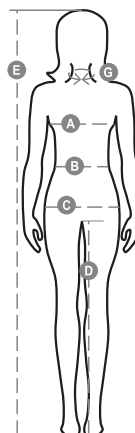

MELANGE

DALLAS+LADY MELANGE

000406-P093

Női karcsúsított kapucnis melegítő teljes hosszúságú, műanyagborítású SBS cipzárral, dupla fémhúzókával, kapucni dupla varratokkal és fehér állítózsín, kontrasztos varrással és fémgyűrűkkel, raglán ujjak, kenguruzsebek, kis cipzáras zseb, sztreccsanyagból készült, bordázott mandzsettával és szegéllyel, megerősített varratokkal.

Összetétel: 60% PAMUT + 40% POLIÉSZTER

Külső megjelenés: CSISZOLT

Súly: 300 GR/MQ

Méretek: XS-S-M-L-XL-XXL

Csomagolás: 5/20

SZÁRMAZÁSI HELY:: SZÁRMAZÁSI HELY: PAKISZTÁN

HS-KÓD: 61102099

Színek

MELÍROZOTT SZÜRKE

Útmutató A Méretekhez

International Sizes	XS		S		M		L		XL		XXL		3XL	
IT	34	36	38	40	42	44	46	48	50	52	54	56	58	60
FR - ES	30	32	34	36	38	40	42	44	46	48	50	52	54	56
DE	28	30	32	34	36	38	40	42	44	46	48	50	52	54
UK	2	4	6	8	10	12	14	16	18	20	22	24	26	28
(G) - cm	36	36	37	37	38,5	38,5	39,5	39,5	41	41	42	42	43	43
(G) - in	14	14	14½	14½	15	15	15½	15½	16	16	16½	16½	17	17
(A) - cm	72	76	80	84	88	92	96	100	104	108	112	116	120	124
(A) - in	28	30	31	33	35	36	37	39	41	42	44	45	47	48
(B) - cm	54	58	62	66	70	74	76	80	84	88	92	96	100	104
(B) - in	21	23	24	26	27	29	30	31	33	35	36	38	39	41
(C) - cm	80	84	88	92	96	100	104	108	112	116	120	124	128	132
(C) - in	31	33	35	36	38	39	41	42	44	45	47	48	50	51
(D) - cm	81	81	82	82	82	82	83	83	84	84	84	84	85	85
(D) - in	32	32	32	32	32	32	32	32	33	33	33	33	34	34
(E) - cm	160/175						168/185							
(E) - in	63/69						66/73							