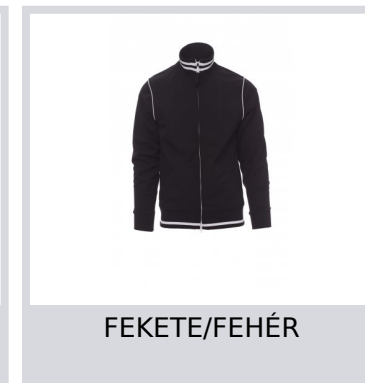

DERBY

000033-0011

Férfimelegítő, teljes hosszúságú, kontrasztos színű, műanyagborítású cipzár dupla fémhúzókkal. Bordázott gallér és szegély kontrasztos színben, sztreccsanyagból készült, bordázott mandzsetta, zsinórral szegélyezett mandzsetta, két cipzárás zseb, megerősített varratok, piké típusú anyag a jobb légáteresztés érdekében.

Összetétel: 100% POLIÉSZTER

Külső megjelenés: DRY-TECH CSISZOLT

Súly: 300 GR/MQ

Méretetek: S-M-L-XL-XXL

Csomagolás: 5/20

SZÁRMAZÁSI HELY:: SZÁRMAZÁSI HELY: KÍNA

HS-KÓD: 61103091

Színek