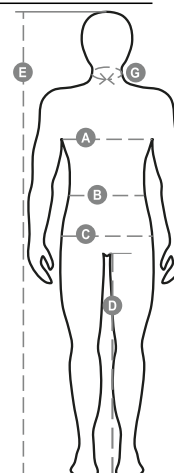

DERBY

000033-0011

Férfimelegítő, teljes hosszúságú, kontrasztos színű, műanyagborítású cipzár dupla fémhúzókkal. Bordázott gallér és szegély kontrasztos színben, sztreccsanyagból készült, bordázott mandzsetta, zsinórral szegélyezett mandzsetta, két cipzárás zseb, megerősített varratok, piké típusú anyag a jobb légáteresztés érdekében.

Összetétel: 100% POLIÉSZTER

Külső megjelenés: DRY-TECH CSISZOLT

Súly: 300 GR/MQ

Méretetek: S-M-L-XL-XXL

Csomagolás: 5/20

SZÁRMAZÁSI HELY:: SZÁRMAZÁSI HELY: KÍNA

HS-KÓD: 61103091

Színek

Útmutató A Méretekhez

International Sizes	XXS		XS		S		M		L		XL		XXL		3XL		4XL		5XL	
IT - DE	36	38	40	42	44	46	48	50	52	54	56	58	60	62	64	66	68	70	72	74
FR - ES	32	34	36	38	40	42	44	46	48	50	52	54	56	58	60	62	64	66	68	70
UK Top	29	30	31	33	34	36	38	39	41	42	44	46	47	48	50	52	53	55	56	58
UK Trousers	25	27	28	29	30	32	33	34	36	38	40	41	43	45	46	48	49	51	52	54
(G) - cm	37	37	38	38	39	39	40	40	41	41	42,5	42,5	44	44	45	45	46	46	47	47
(G) - in	14½	14½	15	15	15½	15½	15¾	15¾	16	16	16¾	16¾	17¼	17¼	17¾	17¾	18	18	18½	18½
(A) - cm	72	76	80	84	88	92	96	100	104	108	112	116	120	124	128	132	136	140	144	148
(A) - in	28	30	31	33	34	36	38	39	41	42	44	46	47	48	50	52	53	55	56	58
(B) - cm	64	68	72	74	76	80	84	88	92	96	100	104	108	112	116	120	124	128	132	136
(B) - in	25	27	28	29	30	32	33	34	36	38	40	41	43	45	46	48	49	51	52	54
(C) - cm	80	84	88	90	92	96	100	104	108	112	116	120	124	128	132	136	140	144	148	152
(C) - in	31	33	34	35	36	38	39	41	42	44	46	47	49	50	52	53	55	56	58	59
(D) - cm	82	82	84	84	85	85	86	86	87	87	88	88	88	88	88	88	89	89	89	89
(D) - in	32	32	33	33	33	33	33	33	34	34	34	34	34	34	34	34	35	35	35	35
(E) - cm					170/181				175/187				175/189							
(E) - in					67/71				69/73				69/75							