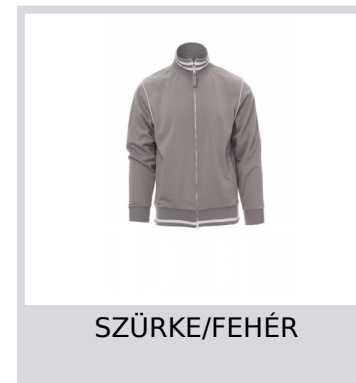

DERBY

000033-0011

Férfimelegítő, teljes hosszúságú, kontrasztos színű, műanyagborítású cipzár dupla fémhúzókkal. Bordázott gallér és szegély kontrasztos színben, sztreccsanyagból készült, bordázott mandzsetta, zsinórral szegélyezett mandzsetta, két cipzárás zseb, megerősített varratok, piké típusú anyag a jobb légáteresztés érdekében.

Összetétel: 100% POLIÉSZTER

Külső megjelenés: DRY-TECH CSISZOLT

Súly: 300 GR/MQ

Méretetek: S-M-L-XL-XXL

Csomagolás: 5/20

SZÁRMAZÁSI HELY:: SZÁRMAZÁSI HELY: KÍNA

HS-KÓD: 61103091

Színek