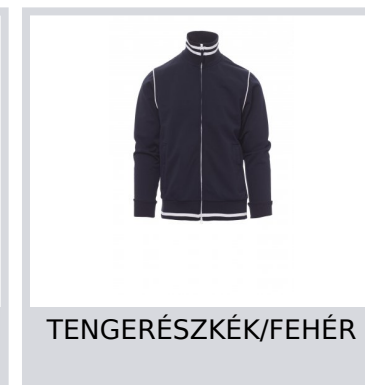

DERBY

000033-0011

Férfimelegítő, teljes hosszúságú, kontrasztos színű, műanyagborítású cipzár dupla fémhúzókkal. Bordázott gallér és szegély kontrasztos színben, sztreccsanyagból készült, bordázott mandzsetta, zsinórral szegélyezett mandzsetta, két cipzárás zseb, megerősített varratok, piké típusú anyag a jobb légáteresztés érdekében.

Összetétel: 100% POLIÉSZTER

Külső megjelenés: DRY-TECH CSISZOLT

Súly: 300 GR/MQ

Méretetek: S-M-L-XL-XXL

Csomagolás: 5/20

SZÁRMAZÁSI HELY:: SZÁRMAZÁSI HELY: KÍNA

HS-KÓD: 61103091

Színek