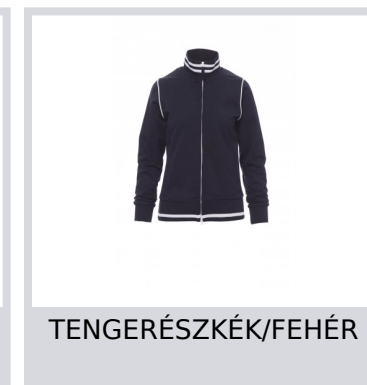

Színek

Mosási útmutató

Tanúsítványok