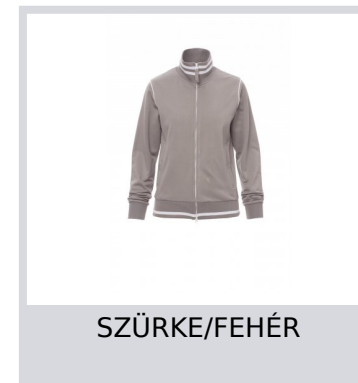

Színek

Mosási útmutató

Tanúsítványok