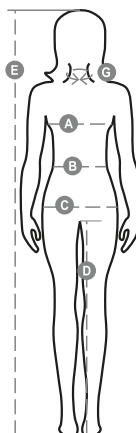

# DERBY LADY

000034-0011

Női karcsúsított melegítő, teljes hosszúságú, kontrasztos színű, műanyagborítású cipzár dupla fémhúzókkal. Bordázott gallér és szegély kontrasztos színben, sztreccsanyagból készült, bordázott mandzsetta, zsinórral szegélyezett mandzsetta, két cipzáras zseb, megerősített varratok, piké típusú anyag a jobb légáteresztés érdekében.

**Összetétel:** 100% POLIÉSZTER**Külső megjelenés:** DRY-TECH CSISZOLT**Súly:** 300 GR/MQ**Méretetek:** S-M-L**Csomagolás:** 5/20**SZÁRMAZÁSI HELY::** SZÁRMAZÁSI HELY: KÍNA**HS-KÓD:** 61103099

## Útmutató A Méretekhez

International Sizes	XS		S		M		L		XL		XXL		3XL	
IT	34	36	38	40	42	44	46	48	50	52	54	56	58	60
FR - ES	30	32	34	36	38	40	42	44	46	48	50	52	54	56
DE	28	30	32	34	36	38	40	42	44	46	48	50	52	54
UK	2	4	6	8	10	12	14	16	18	20	22	24	26	28
(G) - cm	36	36	37	37	38,5	38,5	39,5	39,5	41	41	42	42	43	43
(G) - in	14	14	14½	14½	15	15	15½	15½	16	16	16½	16½	17	17
(A) - cm	72	76	80	84	88	92	96	100	104	108	112	116	120	124
(A) - in	28	30	31	33	35	36	37	39	41	42	44	45	47	48
(B) - cm	54	58	62	66	70	74	76	80	84	88	92	96	100	104
(B) - in	21	23	24	26	27	29	30	31	33	35	36	38	39	41
(C) - cm	80	84	88	92	96	100	104	108	112	116	120	124	128	132
(C) - in	31	33	35	36	38	39	41	42	44	45	47	48	50	51
(D) - cm	81	81	82	82	82	82	83	83	84	84	84	84	85	85
(D) - in	32	32	32	32	32	32	32	32	33	33	33	33	34	34
(E) - cm	160/175						168/185							
(E) - in	63/69						66/73							