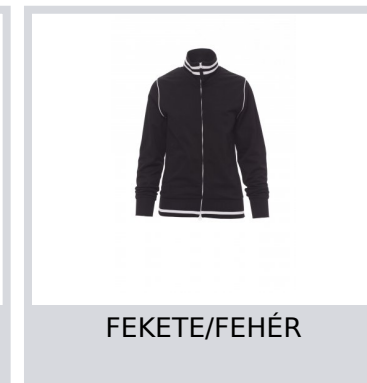

Színek

Mosási útmutató

Tanúsítványok