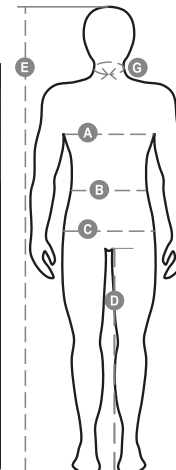

Összetétel: 100% BEVONATOS POLIÉSZTER

Külső megjelenés: OXFORD 300D PU BEVONATOS POLIÉSZTER

Súly: 180 GR/MQ

Méretetek: S-M-L-XL-XXL-3XL-4XL-5XL

Csomagolás: 1/5

SZÁRMAZÁSI HELY:: SZÁRMAZÁSI HELY: KÍNA

HS-KÓD: 62014090

Színek

FLUORESzkÁLÓ SÁR GA/TENGERÉSZKÉK

FLUORESzkÁLÓ NAR ANCSSÁRGA/TENGE RÉSZKÉK

Útmutató A Méretekhez

Mosási útmutató

Tanúsítványok

International Sizes	XXS		XS		S		M		L		XL		XXL		3XL		4XL		5XL	
IT - DE	36	38	40	42	44	46	48	50	52	54	56	58	60	62	64	66	68	70	72	74
FR - ES	32	34	36	38	40	42	44	46	48	50	52	54	56	58	60	62	64	66	68	70
UK Top	29	30	31	33	34	36	38	39	41	42	44	46	47	48	50	52	53	55	56	58
UK Trousers	25	27	28	29	30	32	33	34	36	38	40	41	43	45	46	48	49	51	52	54
(G) - cm	37	37	38	38	39	39	40	40	41	41	42,5	42,5	44	44	45	45	46	46	47	47
(G) - in	14½	14½	15	15	15½	15½	15¾	15¾	16	16	16¾	16¾	17¼	17¼	17¾	17¾	18	18	18½	18½
(A) - cm	72	76	80	84	88	92	96	100	104	108	112	116	120	124	128	132	136	140	144	148
(A) - in	28	30	31	33	34	36	38	39	41	42	44	46	47	48	50	52	53	55	56	58
(B) - cm	64	68	72	74	76	80	84	88	92	96	100	104	108	112	116	120	124	128	132	136
(B) - in	25	27	28	29	30	32	33	34	36	38	40	41	43	45	46	48	49	51	52	54
(C) - cm	80	84	88	90	92	96	100	104	108	112	116	120	124	128	132	136	140	144	148	152
(C) - in	31	33	34	35	36	38	39	41	42	44	46	47	49	50	52	53	55	56	58	59
(D) - cm	82	82	84	84	85	85	86	86	87	87	88	88	88	88	88	88	89	89	89	89
(D) - in	32	32	33	33	33	33	33	33	34	34	34	34	34	34	34	34	35	35	35	35
(E) - cm	170/181				175/187				175/189											
(E) - in	67/71				69/73				69/75											