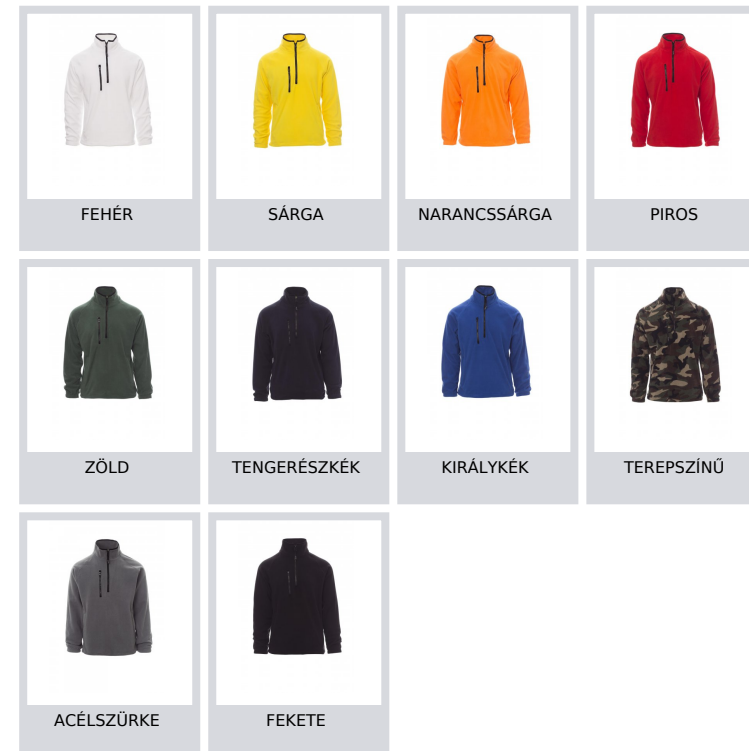

# DOLOMITI+

000397-0069

Bundás felső fekete, 8 mm-es műanyag félcipzárral, raglán ujjakkal, állítózsínórral testre szabható derékrész, rugalmas mandzsettával, két zsebbel és bújtatott cipzárral, egy elülső cipzáras zseb, nyakrésznél kontrasztos színű anyagerősítés, megerősített varratok.

**Összetétel:** 100% POLIÉSZTER**Külső megjelenés:** POLÁR 288F**Súly:** 280 GR/MQ**Méretetek:** XS-S-M-L-XL-XXL-3XL-4XL-5XL**Csomagolás:** 1/10**SZÁRMAZÁSI HELY::** SZÁRMAZÁSI HELY: KÍNA**HS-KÓD:** 61103091

## Színek

BIG  
SIZE