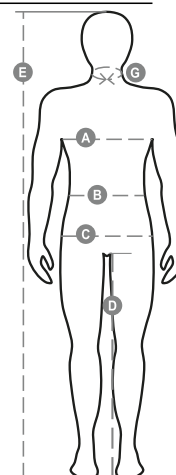

# DOLOMITI+

000397-0069

Bundás felső fekete, 8 mm-es műanyag félcipzárral, raglán ujjakkal, állítózsínórral testre szabható derékrész, rugalmas mandzsettával, két zsebbel és bújtatott cipzárral, egy elülső cipzáras zseb, nyakrésznél kontrasztos színű anyagerősítés, megerősített varratok.

**Összetétel:** 100% POLIÉSZTER**Külső megjelenés:** POLÁR 288F**Súly:** 280 GR/MQ**Méretetek:** XS-S-M-L-XL-XXL-3XL-4XL-5XL**Csomagolás:** 1/10**SZÁRMAZÁSI HELY::** SZÁRMAZÁSI HELY: KÍNA**HS-KÓD:** 61103091

## Színek

BIG  
SIZE

## Útmutató A Méretekhez

International Sizes	XXS		XS		S		M		L		XL		XXL		3XL		4XL		5XL	
IT - DE	36	38	40	42	44	46	48	50	52	54	56	58	60	62	64	66	68	70	72	74
FR - ES	32	34	36	38	40	42	44	46	48	50	52	54	56	58	60	62	64	66	68	70
UK Top	29	30	31	33	34	36	38	39	41	42	44	46	47	48	50	52	53	55	56	58
UK Trousers	25	27	28	29	30	32	33	34	36	38	40	41	43	45	46	48	49	51	52	54
<b>(G) - cm</b>	37	37	38	38	39	39	40	40	41	41	42,5	42,5	44	44	45	45	46	46	47	47
<b>(G) - in</b>	14½	14½	15	15	15½	15½	15¾	15¾	16	16	16¾	16¾	17¼	17¼	17¾	17¾	18	18	18½	18½
<b>(A) - cm</b>	72	76	80	84	88	92	96	100	104	108	112	116	120	124	128	132	136	140	144	148
<b>(A) - in</b>	28	30	31	33	34	36	38	39	41	42	44	46	47	48	50	52	53	55	56	58
<b>(B) - cm</b>	64	68	72	74	76	80	84	88	92	96	100	104	108	112	116	120	124	128	132	136
<b>(B) - in</b>	25	27	28	29	30	32	33	34	36	38	40	41	43	45	46	48	49	51	52	54
<b>(C) - cm</b>	80	84	88	90	92	96	100	104	108	112	116	120	124	128	132	136	140	144	148	152
<b>(C) - in</b>	31	33	34	35	36	38	39	41	42	44	46	47	49	50	52	53	55	56	58	59
<b>(D) - cm</b>	82	82	84	84	85	85	86	86	87	87	88	88	88	88	88	88	89	89	89	89
<b>(D) - in</b>	32	32	33	33	33	33	33	33	34	34	34	34	34	34	34	34	35	35	35	35
<b>(E) - cm</b>	170/181				175/187				175/189											
<b>(E) - in</b>	67/71				69/73				69/75											