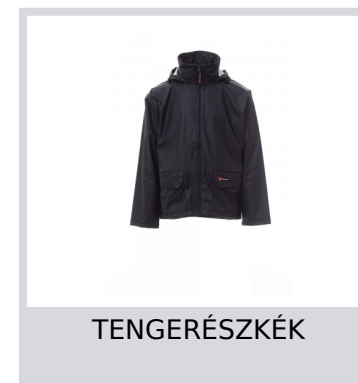

TENGERÉSZKÉK