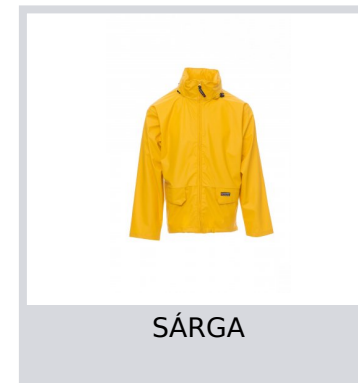

Színek

SÁRGA