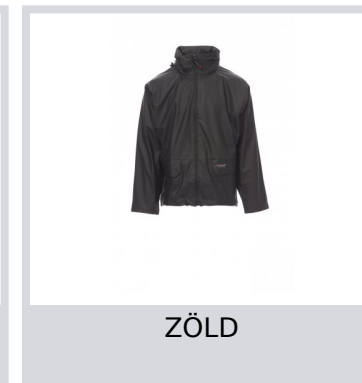

DRY-JACKET

000444-0101

Esőkabát teljes hosszúságú, bújtatott műanyag cipzárral és fémhúzókával, elrejtett kapucnival, állítható mandzsetta pattintható gombokkal, húzósinóros derékrésszel, két rávarrt zseb, hegesztett varratok.

Összetétel: 100% PU BEVONATOS POLIÉSZTER

Külső megjelenés: POLIÉSZTER PU BEVONATOS ESŐÁLLÓ

Súly: 180 GR/MQ

Méretetek: S-M-L-XL-XXL-3XL

Csomagolás: 1/20

SZÁRMAZÁSI HELY:: SZÁRMAZÁSI HELY: KÍNA

HS-KÓD: 62102000

Színek

ZÖLD

Mosási útmutató

Tanúsítványok

Útmutató A Méretekhez

International Sizes	XXS		XS		S		M		L		XL		XXL		3XL		4XL		5XL	
IT - DE	36	38	40	42	44	46	48	50	52	54	56	58	60	62	64	66	68	70	72	74
FR - ES	32	34	36	38	40	42	44	46	48	50	52	54	56	58	60	62	64	66	68	70
UK Top	29	30	31	33	34	36	38	39	41	42	44	46	47	48	50	52	53	55	56	58
UK Trousers	25	27	28	29	30	32	33	34	36	38	40	41	43	45	46	48	49	51	52	54
(G) - cm	37	37	38	38	39	39	40	40	41	41	42,5	42,5	44	44	45	45	46	46	47	47
(G) - in	14½	14½	15	15	15½	15½	15¾	15¾	16	16	16¾	16¾	17¼	17¼	17¾	17¾	18	18	18½	18½
(A) - cm	72	76	80	84	88	92	96	100	104	108	112	116	120	124	128	132	136	140	144	148
(A) - in	28	30	31	33	34	36	38	39	41	42	44	46	47	48	50	52	53	55	56	58
(B) - cm	64	68	72	74	76	80	84	88	92	96	100	104	108	112	116	120	124	128	132	136
(B) - in	25	27	28	29	30	32	33	34	36	38	40	41	43	45	46	48	49	51	52	54
(C) - cm	80	84	88	90	92	96	100	104	108	112	116	120	124	128	132	136	140	144	148	152
(C) - in	31	33	34	35	36	38	39	41	42	44	46	47	49	50	52	53	55	56	58	59
(D) - cm	82	82	84	84	85	85	86	86	87	87	88	88	88	88	88	88	89	89	89	89
(D) - in	32	32	33	33	33	33	33	33	34	34	34	34	34	34	34	34	35	35	35	35
(E) - cm	170/181				175/187				175/189											
(E) - in	67/71				69/73				69/75