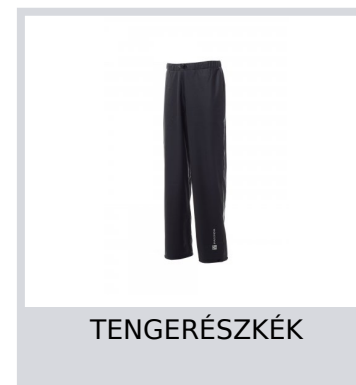

DRY-PANTS

000443-0101

Esőnadrág, rugalmas, állítózsinóros derékrésszel, szár alsó része állítható patentgombbal, hegesztett varratokkal.

Összetétel: 100% PU BEVONATOS POLIÉSZTER

Külső megjelenés: POLIÉSZTER PU BEVONATOS ESŐÁLLÓ

Súly: 180 GR/MQ

Méreték: S-M-L-XL-XXL-3XL

Csomagolás: 1/20

SZÁRMAZÁSI HELY:: SZÁRMAZÁSI HELY: KÍNA

HS-KÓD: 62104000

Színek

Mosási útmutató

Tanúsítványok