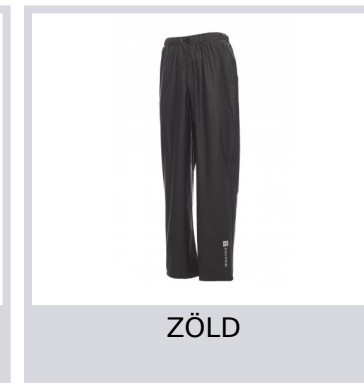

DRY-PANTS

000443-0101

Esőnadrág, rugalmas, állítózsinóros derékrésszel, szár alsó része állítható patentgombbal, hegesztett varratokkal.

Összetétel: 100% PU BEVONATOS POLIÉSZTER

Külső megjelenés: POLIÉSZTER PU BEVONATOS ESŐÁLLÓ

Súly: 180 GR/MQ

Méreték: S-M-L-XL-XXL-3XL

Csomagolás: 1/20

SZÁRMAZÁSI HELY:: SZÁRMAZÁSI HELY: KÍNA

HS-KÓD: 62104000

Színek

Mosási útmutató

Tanúsítványok