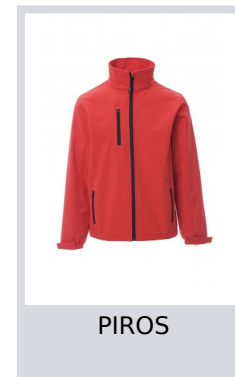

DUBLIN

001248-0355

WP 8000 mm H₂O, WVT 5000 g/m² 24h. Ergonomikus férfidzseki hosszú szigetelt cipzárral, rugalmas és tépőzárral állítható mandzsettával, két külső, cipzáras zsebbel.

Összetétel: 100% POLIÉSZTER

Külső megjelenés: SOFT SHELL MECHANIKUS SZTRECCS

Súly: 320 GR/MQ

Méretetek: XS-S-M-L-XL-XXL-3XL-4XL-5XL

Csomagolás: 1/10

SZÁRMAZÁSI HELY:: SZÁRMAZÁSI HELY: KÍNA

HS-KÓD: 62014010

Színek

Mosási útmutató

Tanúsítványok

Útmutató A Méretekhez

International Sizes	XXS		XS		S		M		L		XL		XXL		3XL		4XL		5XL	
IT - DE	36	38	40	42	44	46	48	50	52	54	56	58	60	62	64	66	68	70	72	74
FR - ES	32	34	36	38	40	42	44	46	48	50	52	54	56	58	60	62	64	66	68	70
UK Top	29	30	31	33	34	36	38	39	41	42	44	46	47	48	50	52	53	55	56	58
UK Trousers	25	27	28	29	30	32	33	34	36	38	40	41	43	45	46	48	49	51	52	54
(G) - cm	37	37	38	38	39	39	40	40	41	41	42,5	42,5	44	44	45	45	46	46	47	47
(G) - in	14½	14½	15	15	15½	15½	15¾	15¾	16	16	16¾	16¾	17¼	17¼	17¾	17¾	18	18	18½	18½
(A) - cm	72	76	80	84	88	92	96	100	104	108	112	116	120	124	128	132	136	140	144	148
(A) - in	28	30	31	33	34	36	38	39	41	42	44	46	47	48	50	52	53	55	56	58
(B) - cm	64	68	72	74	76	80	84	88	92	96	100	104	108	112	116	120	124	128	132	136
(B) - in	25	27	28	29	30	32	33	34	36	38	40	41	43	45	46	48	49	51	52	54
(C) - cm	80	84	88	90	92	96	100	104	108	112	116	120	124	128	132	136	140	144	148	152
(C) - in	31	33	34	35	36	38	39	41	42	44	46	47	49	50	52	53	55	56	58	59
(D) - cm	82	82	84	84	85	85	86	86	87	87	88	88	88	88	88	88	89	89	89	89
(D) - in	32	32	33	33	33	33	33	33	34	34	34	34	34	34	34	34	35	35	35	35
(E) - cm	170/181				175/187				175/189											
(E) - in	67/71				69/73				69/75