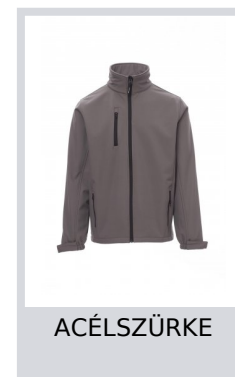

# DUBLIN

001248-0355

WP 8000 mm H<sub>2</sub>O, WVT 5000 g/m<sup>2</sup> 24h. Ergonomikus férfidzseki hosszú szigetelt cipzárral, rugalmas és tépőzárral állítható mandzsettával, két külső, cipzáras zsebbel.

**Összetétel:** 100% POLIÉSZTER

**Külső megjelenés:** SOFT SHELL MECHANIKUS SZTRECCS

**Súly:** 320 GR/MQ

**Méretetek:** XS-S-M-L-XL-XXL-3XL-4XL-5XL

**Csomagolás:** 1/10

**SZÁRMAZÁSI HELY::** SZÁRMAZÁSI HELY: KÍNA

## Színek

PIROS

TENGERÉSZKÉK

KIRÁLYKÉK

ACÉLSZÜRKE

FEKETE