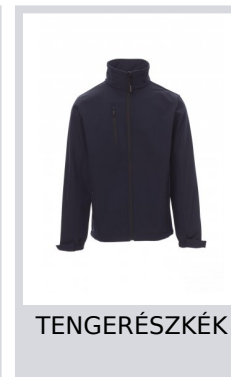

DUBLIN

001248-0355

WP 8000 mm H₂O, WVT 5000 g/m² 24h. Ergonomikus férfidzseki hosszú szigetelt cipzárral, rugalmas és tépőzárral állítható mandzsettával, két külső, cipzáras zsebbel.

Összetétel: 100% POLIÉSZTER

Külső megjelenés: SOFT SHELL MECHANIKUS SZTRECCS

Súly: 320 GR/MQ

Méretetek: XS-S-M-L-XL-XXL-3XL-4XL-5XL

Csomagolás: 1/10

SZÁRMAZÁSI HELY:: SZÁRMAZÁSI HELY: KÍNA

HS-KÓD: 62014010

Színek

Mosási útmutató

Tanúsítványok

Útmutató A Méretekhez

International Sizes	XXS		XS		S		M		L		XL		XXL		3XL		4XL		5XL	
IT - DE	36	38	40	42	44	46	48	50	52	54	56	58	60	62	64	66	68	70	72	74
FR - ES	32	34	36	38	40	42	44	46	48	50	52	54	56	58	60	62	64	66	68	70
UK Top	29	30	31	33	34	36	38	39	41	42	44	46	47	48	50	52	53	55	56	58
UK Trousers	25	27	28	29	30	32	33	34	36	38	40	41	43	45	46	48	49	51	52	54
(G) - cm	37	37	38	38	39	39	40	40	41	41	42,5	42,5	44	44	45	45	46	46	47	47
(G) - in	14½	14½	15	15	15½	15½	15¾	15¾	16	16	16¾	16¾	17¼	17¼	17¾	17¾	18	18	18½	18½
(A) - cm	72	76	80	84	88	92	96	100	104	108	112	116	120	124	128	132	136	140	144	148
(A) - in	28	30	31	33	34	36	38	39	41	42	44	46	47	48	50	52	53	55	56	58
(B) - cm	64	68	72	74	76	80	84	88	92	96	100	104	108	112	116	120	124	128	132	136
(B) - in	25	27	28	29	30	32	33	34	36	38	40	41	43	45	46	48	49	51	52	54
(C) - cm	80	84	88	90	92	96	100	104	108	112	116	120	124	128	132	136	140	144	148	152
(C) - in	31	33	34	35	36	38	39	41	42	44	46	47	49	50	52	53	55	56	58	59
(D) - cm	82	82	84	84	85	85	86	86	87	87	88	88	88	88	88	88	89	89	89	89
(D) - in	32	32	33	33	33	33	33	33	34	34	34	34	34	34	34	34	35	35	35	35
(E) - cm	170/181				175/187				175/189											
(E) - in	67/71				69/73				69/75