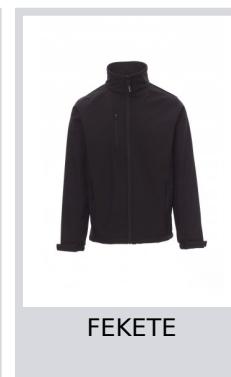

# DUBLIN

001248-0355

WP 8000 mm H<sub>2</sub>O, WVT 5000 g/m<sup>2</sup> 24h. Ergonomikus férfidzseki hosszú szigetelt cipzárral, rugalmas és tépőzárral állítható mandzsettával, két külső, cipzáras zsebbel.

## Színek

PIROS

TENGERÉSZKÉK

KIRÁLYKÉK

ACÉLSZÜRKE

FEKETE