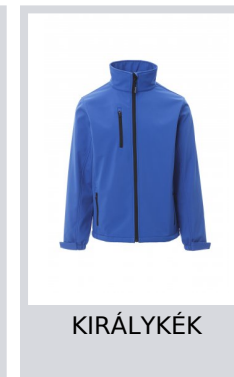

DUBLIN

001248-0355

WP 8000 mm H₂O, WVT 5000 g/m² 24h. Ergonomikus férfidzseki hosszú szigetelt cipzárral, rugalmas és tépőzárral állítható mandzsettával, két külső, cipzáras zsebbel.

Összetétel: 100% POLIÉSZTER

Külső megjelenés: SOFT SHELL MECHANIKUS SZTRECCS

Súly: 320 GR/MQ

Méretetek: XS-S-M-L-XL-XXL-3XL-4XL-5XL

Csomagolás: 1/10

SZÁRMAZÁSI HELY:: SZÁRMAZÁSI HELY: KÍNA

HS-KÓD: 62014010

Színek

KIRÁLYKÉK

Mosási útmutató

Tanúsítványok

Útmutató A Méretekhez

International Sizes	XXS		XS		S		M		L		XL		XXL		3XL		4XL		5XL	
IT - DE	36	38	40	42	44	46	48	50	52	54	56	58	60	62	64	66	68	70	72	74
FR - ES	32	34	36	38	40	42	44	46	48	50	52	54	56	58	60	62	64	66	68	70
UK Top	29	30	31	33	34	36	38	39	41	42	44	46	47	48	50	52	53	55	56	58
UK Trousers	25	27	28	29	30	32	33	34	36	38	40	41	43	45	46	48	49	51	52	54
(G) - cm	37	37	38	38	39	39	40	40	41	41	42,5	42,5	44	44	45	45	46	46	47	47
(G) - in	14½	14½	15	15	15½	15½	15¾	15¾	16	16	16¾	16¾	17¼	17¼	17¾	17¾	18	18	18½	18½
(A) - cm	72	76	80	84	88	92	96	100	104	108	112	116	120	124	128	132	136	140	144	148
(A) - in	28	30	31	33	34	36	38	39	41	42	44	46	47	48	50	52	53	55	56	58
(B) - cm	64	68	72	74	76	80	84	88	92	96	100	104	108	112	116	120	124	128	132	136
(B) - in	25	27	28	29	30	32	33	34	36	38	40	41	43	45	46	48	49	51	52	54
(C) - cm	80	84	88	90	92	96	100	104	108	112	116	120	124	128	132	136	140	144	148	152
(C) - in	31	33	34	35	36	38	39	41	42	44	46	47	49	50	52	53	55	56	58	59
(D) - cm	82	82	84	84	85	85	86	86	87	87	88	88	88	88	88	88	89	89	89	89
(D) - in	32	32	33	33	33	33	33	33	34	34	34	34	34	34	34	34	35	35	35	35
(E) - cm	170/181				175/187				175/189											
(E) - in	67/71				69/73				69/75