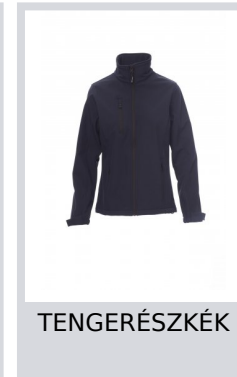

# DUBLIN LADY

001249-0355

WP 8000 mm H<sub>2</sub>O, WVT 5000 g/m<sup>2</sup> 24h. Ergonomikus női dzseki hosszú impregnált cipzárral, rugalmas és tépőzárral állítható mandzsettával, két külső, cipzáras zsebbel.

**Összetétel:** 100% POLIÉSZTER**Külső megjelenés:** SOFT SHELL MECHANIKUS SZTRECCS**Súly:** 320 GR/MQ**Méreték:** XS-S-M-L-XL-XXL**Csomagolás:** 1/10**SZÁRMAZÁSI HELY::** SZÁRMAZÁSI HELY: KÍNA**HS-KÓD:** 62024010

## Színek

PIROS

TENGERÉSZKÉK

KIRÁLYKÉK

ACÉLSZÜRKE

FEKETE