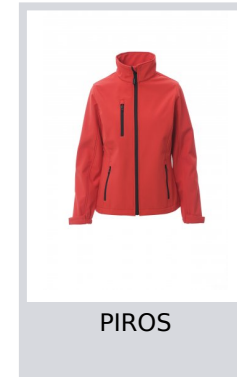

DUBLIN LADY

001249-0355

WP 8000 mm H₂O, WVT 5000 g/m² 24h. Ergonomikus női dzseki hosszú impregnált cipzárral, rugalmas és tépőzárral állítható mandzsettával, két külső, cipzáras zsebbel.

Összetétel: 100% POLIÉSZTER

Külső megjelenés: SOFT SHELL MECHANIKUS SZTRECCS

Súly: 320 GR/MQ

Méreték: XS-S-M-L-XL-XXL

Csomagolás: 1/10

SZÁRMAZÁSI HELY:: SZÁRMAZÁSI HELY: KÍNA

HS-KÓD: 62024010

Útmutató A Méretekhez

International Sizes	XS		S		M		L		XL		XXL		3XL	
IT	34	36	38	40	42	44	46	48	50	52	54	56	58	60
FR - ES	30	32	34	36	38	40	42	44	46	48	50	52	54	56
DE	28	30	32	34	36	38	40	42	44	46	48	50	52	54
UK	2	4	6	8	10	12	14	16	18	20	22	24	26	28
(G) - cm	36	36	37	37	38,5	38,5	39,5	39,5	41	41	42	42	43	43
(G) - in	14	14	14½	14½	15	15	15½	15½	16	16	16½	16½	17	17
(A) - cm	72	76	80	84	88	92	96	100	104	108	112	116	120	124
(A) - in	28	30	31	33	35	36	37	39	41	42	44	45	47	48
(B) - cm	54	58	62	66	70	74	76	80	84	88	92	96	100	104
(B) - in	21	23	24	26	27	29	30	31	33	35	36	38	39	41
(C) - cm	80	84	88	92	96	100	104	108	112	116	120	124	128	132
(C) - in	31	33	35	36	38	39	41	42	44	45	47	48	50	51
(D) - cm	81	81	82	82	82	82	83	83	84	84	84	84	85	85
(D) - in	32	32	32	32	32	32	32	32	33	33	33	33	34	34
(E) - cm	160/175						168/185							
(E) - in	63/69						66/73							

Színek

Mosási útmutató

Tanúsítványok