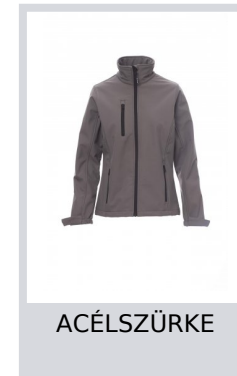

# DUBLIN LADY

001249-0355

WP 8000 mm H<sub>2</sub>O, WVT 5000 g/m<sup>2</sup> 24h. Ergonomikus női dzseki hosszú impregnált cipzárral, rugalmas és tépőzárral állítható mandzsettával, két külső, cipzáras zsebbel.

**Összetétel:** 100% POLIÉSZTER**Külső megjelenés:** SOFT SHELL MECHANIKUS SZTRECCS**Súly:** 320 GR/MQ**Méreték:** XS-S-M-L-XL-XXL**Csomagolás:** 1/10**SZÁRMAZÁSI HELY::** SZÁRMAZÁSI HELY: KÍNA**HS-KÓD:** 62024010

## Színek

PIROS

TENGERÉSZKÉK

KIRÁLYKÉK

ACÉLSZÜRKE

FEKETE