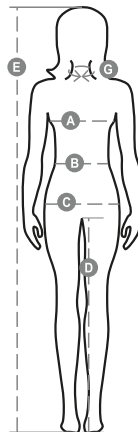

# DUBLIN LADY

001249-0355

WP 8000 mm H<sub>2</sub>O, WVT 5000 g/m<sup>2</sup> 24h. Ergonomikus női dzseki hosszú impregnált cipzárral, rugalmas és tépőzárral állítható mandzsettával, két külső, cipzáras zsebbel.

**Összetétel:** 100% POLIÉSZTER**Külső megjelenés:** SOFT SHELL MECHANIKUS SZTRECCS**Súly:** 320 GR/MQ**Méreték:** XS-S-M-L-XL-XXL**Csomagolás:** 1/10**SZÁRMAZÁSI HELY::** SZÁRMAZÁSI HELY: KÍNA**HS-KÓD:** 62024010

## Útmutató A Méretekhez

International Sizes	XS		S		M		L		XL		XXL		3XL	
IT	34	36	38	40	42	44	46	48	50	52	54	56	58	60
FR - ES	30	32	34	36	38	40	42	44	46	48	50	52	54	56
DE	28	30	32	34	36	38	40	42	44	46	48	50	52	54
UK	2	4	6	8	10	12	14	16	18	20	22	24	26	28
(G) - cm	36	36	37	37	38,5	38,5	39,5	39,5	41	41	42	42	43	43
(G) - in	14	14	14½	14½	15	15	15½	15½	16	16	16½	16½	17	17
(A) - cm	72	76	80	84	88	92	96	100	104	108	112	116	120	124
(A) - in	28	30	31	33	35	36	37	39	41	42	44	45	47	48
(B) - cm	54	58	62	66	70	74	76	80	84	88	92	96	100	104
(B) - in	21	23	24	26	27	29	30	31	33	35	36	38	39	41
(C) - cm	80	84	88	92	96	100	104	108	112	116	120	124	128	132
(C) - in	31	33	35	36	38	39	41	42	44	45	47	48	50	51
(D) - cm	81	81	82	82	82	82	83	83	84	84	84	84	85	85
(D) - in	32	32	32	32	32	32	32	32	33	33	33	33	34	34
(E) - cm	160/175						168/185							
(E) - in	63/69						66/73							