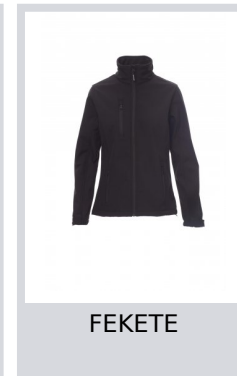

# DUBLIN LADY

001249-0355

WP 8000 mm H<sub>2</sub>O, WVT 5000 g/m<sup>2</sup> 24h. Ergonomikus női dzseki hosszú impregnált cipzárral, rugalmas és tépőzárral állítható mandzsettával, két külső, cipzáras zsebbel.

**Összetétel:** 100% POLIÉSZTER**Külső megjelenés:** SOFT SHELL MECHANIKUS SZTRECCS**Súly:** 320 GR/MQ**Méreték:** XS-S-M-L-XL-XXL**Csomagolás:** 1/10**SZÁRMAZÁSI HELY::** SZÁRMAZÁSI HELY: KÍNA**HS-KÓD:** 62024010

## Színek

PIROS

TENGERÉSZKÉK

KIRÁLYKÉK

ACÉLSZÜRKE

FEKETE