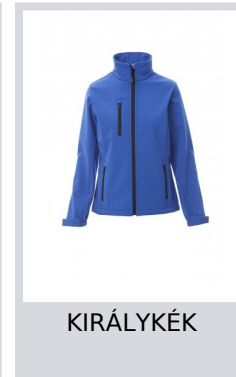

DUBLIN LADY

001249-0355

WP 8000 mm H₂O, WVT 5000 g/m² 24h. Ergonomikus női dzseki hosszú impregnált cipzárral, rugalmas és tépőzárral állítható mandzsettával, két külső, cipzáras zsebbel.

Összetétel: 100% POLIÉSZTER

Külső megjelenés: SOFT SHELL MECHANIKUS SZTRECCS

Súly: 320 GR/MQ

Méreték: XS-S-M-L-XL-XXL

Csomagolás: 1/10

SZÁRMAZÁSI HELY:: SZÁRMAZÁSI HELY: KÍNA

HS-KÓD: 62024010

Útmutató A Méretekhez

International Sizes	XS		S		M		L		XL		XXL		3XL	
IT	34	36	38	40	42	44	46	48	50	52	54	56	58	60
FR - ES	30	32	34	36	38	40	42	44	46	48	50	52	54	56
DE	28	30	32	34	36	38	40	42	44	46	48	50	52	54
UK	2	4	6	8	10	12	14	16	18	20	22	24	26	28
(G) - cm	36	36	37	37	38,5	38,5	39,5	39,5	41	41	42	42	43	43
(G) - in	14	14	14½	14½	15	15	15½	15½	16	16	16½	16½	17	17
(A) - cm	72	76	80	84	88	92	96	100	104	108	112	116	120	124
(A) - in	28	30	31	33	35	36	37	39	41	42	44	45	47	48
(B) - cm	54	58	62	66	70	74	76	80	84	88	92	96	100	104
(B) - in	21	23	24	26	27	29	30	31	33	35	36	38	39	41
(C) - cm	80	84	88	92	96	100	104	108	112	116	120	124	128	132
(C) - in	31	33	35	36	38	39	41	42	44	45	47	48	50	51
(D) - cm	81	81	82	82	82	82	83	83	84	84	84	84	85	85
(D) - in	32	32	32	32	32	32	32	32	33	33	33	33	34	34
(E) - cm	160/175						168/185							
(E) - in	63/69						66/73							

Színek

KIRÁLYKÉK

Mosási útmutató

Tanúsítványok